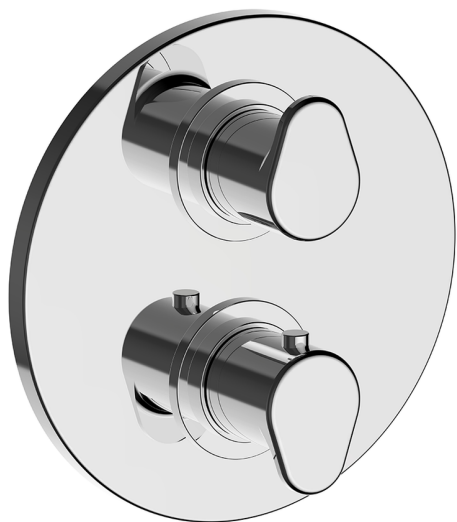

Completo Termostatico per One-Box ONE BOX_H30BT030

MODELLO **H30BT030**

Completo Termostatico per One-Box, con devia stop 1-2-3 uscite, profondità minima di installazione 67 mm, senza parte incasso, per art. ZB00B030-ZB00B031

FINITURE DISPONIBILI

-  **21** 21 Cromo
-  **2F** 2F Nichel Spazzolato
-  **40** 40 Nero Opaco

CARATTERISTICHE

Ricambio Cartuccia **24.04A.PP**
Cartuccia Termostatica Plus P 8X20
 Installazione **Incasso**
 Parti Incasso necessarie **ZB00B031**
ZB00B030

DeviaStop

La tecnologia Devia Stop di Huber consente con un semplice movimento rotativo di gestire la portata dell'acqua e di scegliere la modalità d'erogazione (soffione, doccetta a mano).

Termostatico

Il Termostatico Huber è il tuo personale gestore dell'acqua che ti aiuta a gestire e controllare acqua ed energia senza sprechi.

One-Box Universale per incasso ONE BOX_ZB00B031

MODELLO **ZB00B031**

One-Box Universale per incasso, per termostatico o monocomando 1 o 2 o 3 uscite, senza parte esterna, con silenziosi, con guarnizione per sigillatura