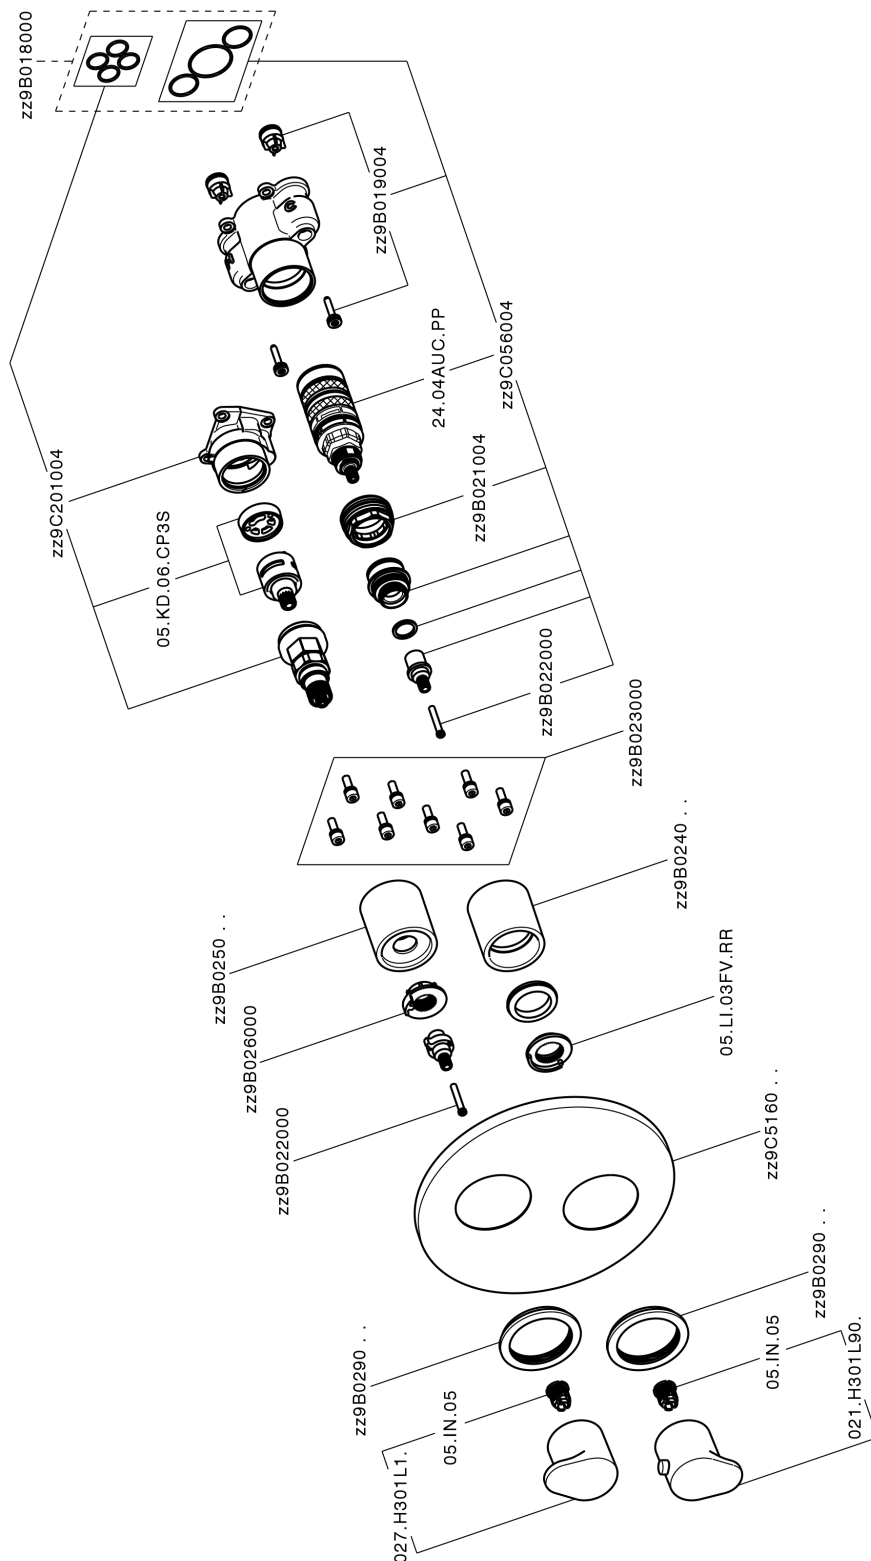

Completo Termostatico per One-Box ONE BOX_H30BT030

MODELLO **H30BT030**

Completo Termostatico per One-Box, con devia stop 1-2-3 uscite, profondità minima di installazione 67 mm, senza parte incasso, per art. ZB00B030-ZB00B031

FINITURE DISPONIBILI

-  **21** 21 Cromo
-  **2F** 2F Nichel Spazzolato
-  **40** 40 Nero Opaco

CARATTERISTICHE

Ricambio Cartuccia **24.04A.PP**
Cartuccia Termostatica Plus P 8X20
 Installazione **Incasso**
 Parti Incasso necessarie **ZB00B031**
ZB00B030

DeviaStop

La tecnologia Devia Stop di Huber consente con un semplice movimento rotativo di gestire la portata dell'acqua e di scegliere la modalità d'erogazione (soffione, doccia a mano).

Termostatico

Il Termostatico Huber è il tuo personale gestore dell'acqua che ti aiuta a gestire e controllare acqua ed energia senza sprechi.

Completo Termostatico per One-Box ONE BOX_H30BT030

H30BT030

<https://www.huberitalia.com/completo-termostatico-per-one-box-one-box-h30bt030>

One-Box Universale per incasso ONE BOX_ZB00B031

MODELLO **ZB00B031**