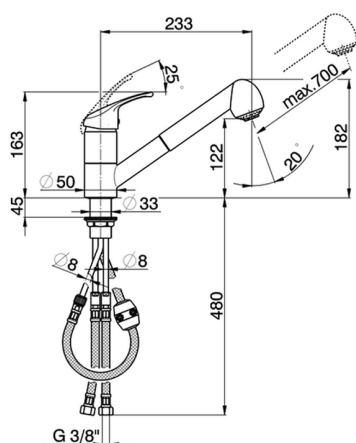

Miscelatore monocomando lavello docc. estraibile KITCHEN_BC002570

MODELLO **BC002570**

Miscelatore monocomando lavello
docc.estraibile,bocca girevole,doccetta 2 getti,flex
nylon 150 cm

FINITURE DISPONIBILI

21 21 Cromo

CARATTERISTICHE

Ricambio Cartuccia **ZZ95274000**

Cartuccia Monocomando 40 mm

Miscelatore monocomando livello docc. estraibile KITCHEN_BC002570

BC002570

<https://www.huberitalia.com/miscelatore-monocomando-lavello-docc-estraiabile-kitchen-bc002570>