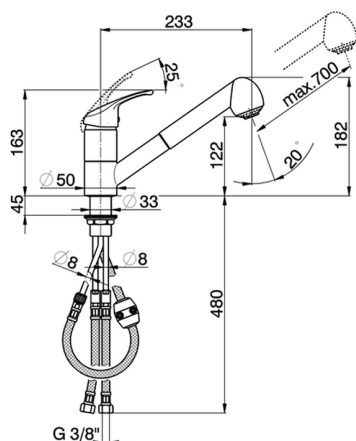

Miscelatore monocomando lavello docc. estraibile KITCHEN_BC002570

MODELLO **BC002570**

Miscelatore monocomando lavello
docc.estraibile,bocca girevole,doccetta 2 getti,flex
nylon 150 cm

FINITURE DISPONIBILI

21 21 Cromo

CARATTERISTICHE

Ricambio Cartuccia **ZZ95274000**

Cartuccia Monocomando 40 mm

Miscelatore monocomando livello docc. estraibile KITCHEN_BC002570

BC002570

<https://www.huberitalia.com/miscelatore-monocomando-lavello-docc-estraiabile-kitchen-bc002570>