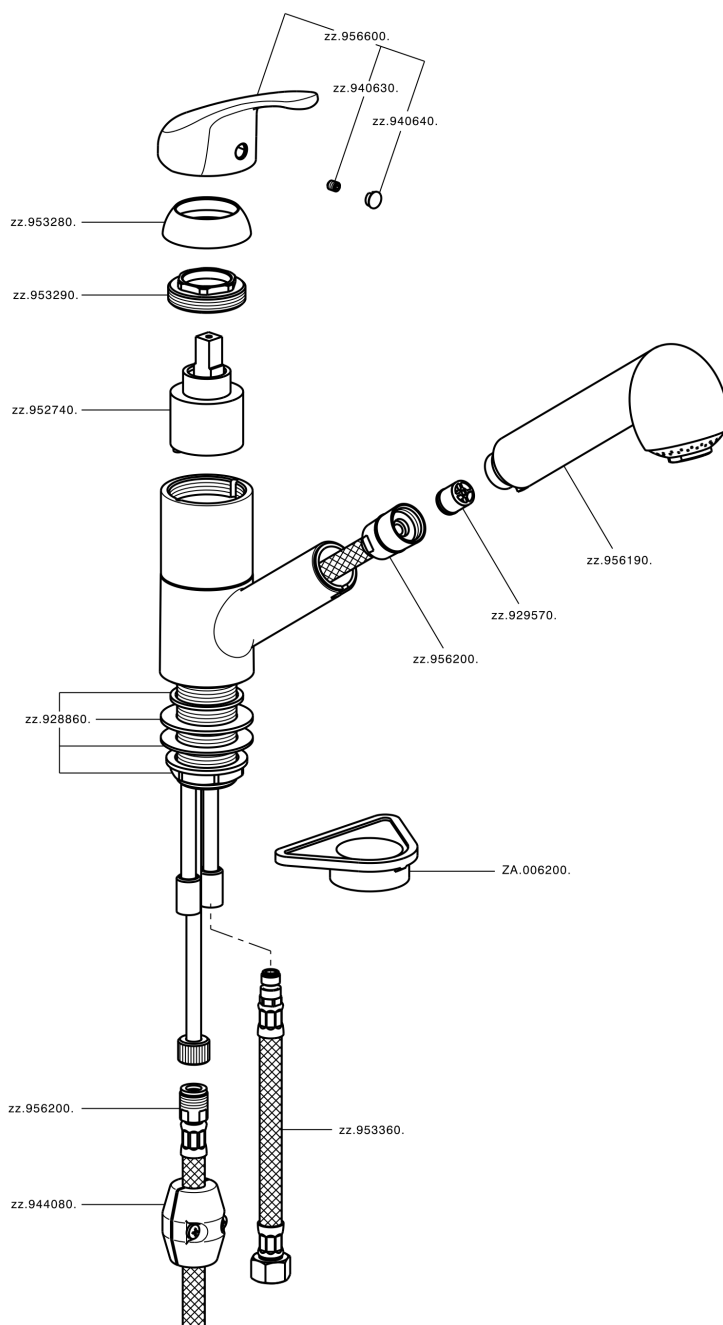

Miscelatore monocomando lavello docc. estraibile KITCHEN_BC002570

MODELLO **BC002570**

Miscelatore monocomando lavello
docc.estraibile,bocca girevole,doccetta 2 getti,flex
nylon 150 cm

FINITURE DISPONIBILI

CARATTERISTICHE

Ricambio Cartuccia **ZZ95274000**

Cartuccia Monocomando 40 mm

Miscelatore monocomando livello docc. estraibile KITCHEN_BC002570

BC002570

<https://www.huberitalia.com/miscelatore-monocomando-lavello-docc-estraiabile-kitchen-bc002570>