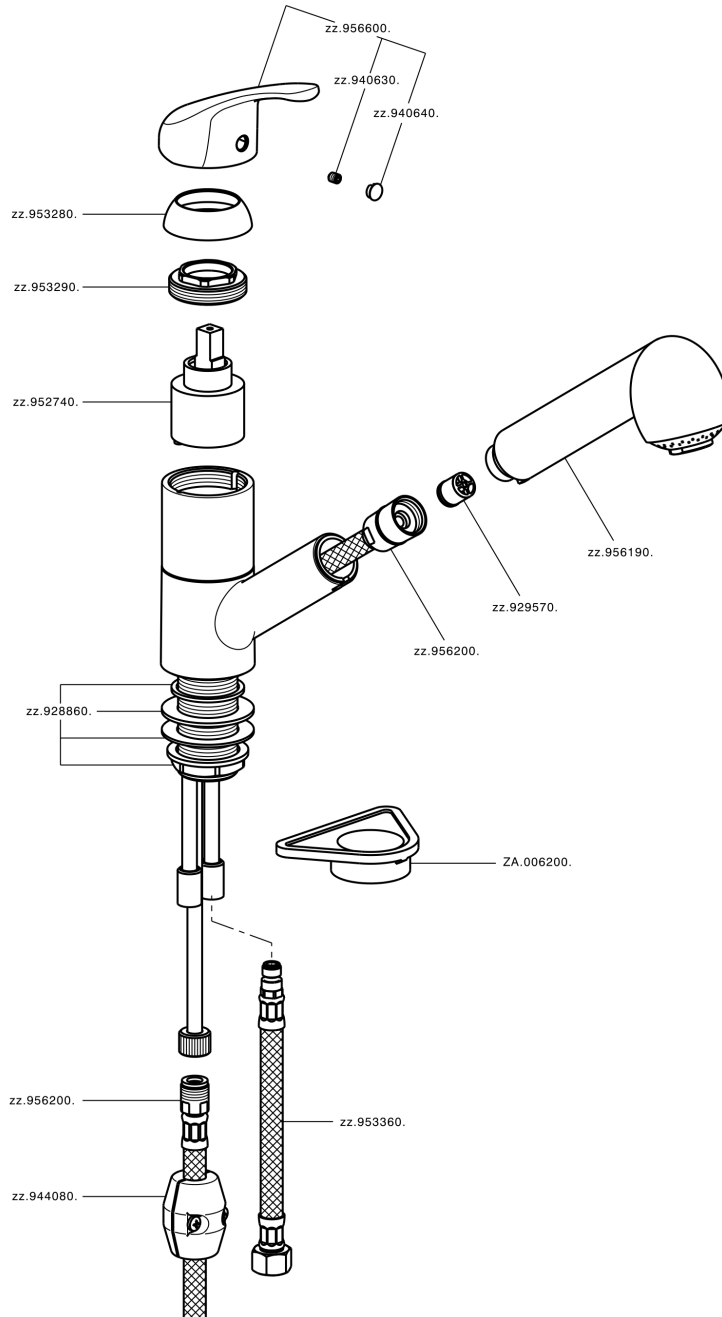

Miscelatore monocomando lavello docc. estraibile KITCHEN_BC002570

MODELLO **BC002570**

Miscelatore monocomando lavello
docc.estraibile,bocca girevole,doccetta 2 getti,flex
nylon 150 cm

FINITURE DISPONIBILI

21 21 Cromo

CARATTERISTICHE

Ricambio Cartuccia **ZZ95274000**

Cartuccia Monocomando 40 mm

Miscelatore monocomando livello docc. estraibile KITCHEN_BC002570

BC002570

<https://www.huberitalia.com/miscelatore-monocomando-lavello-docc-estraiabile-kitchen-bc002570>