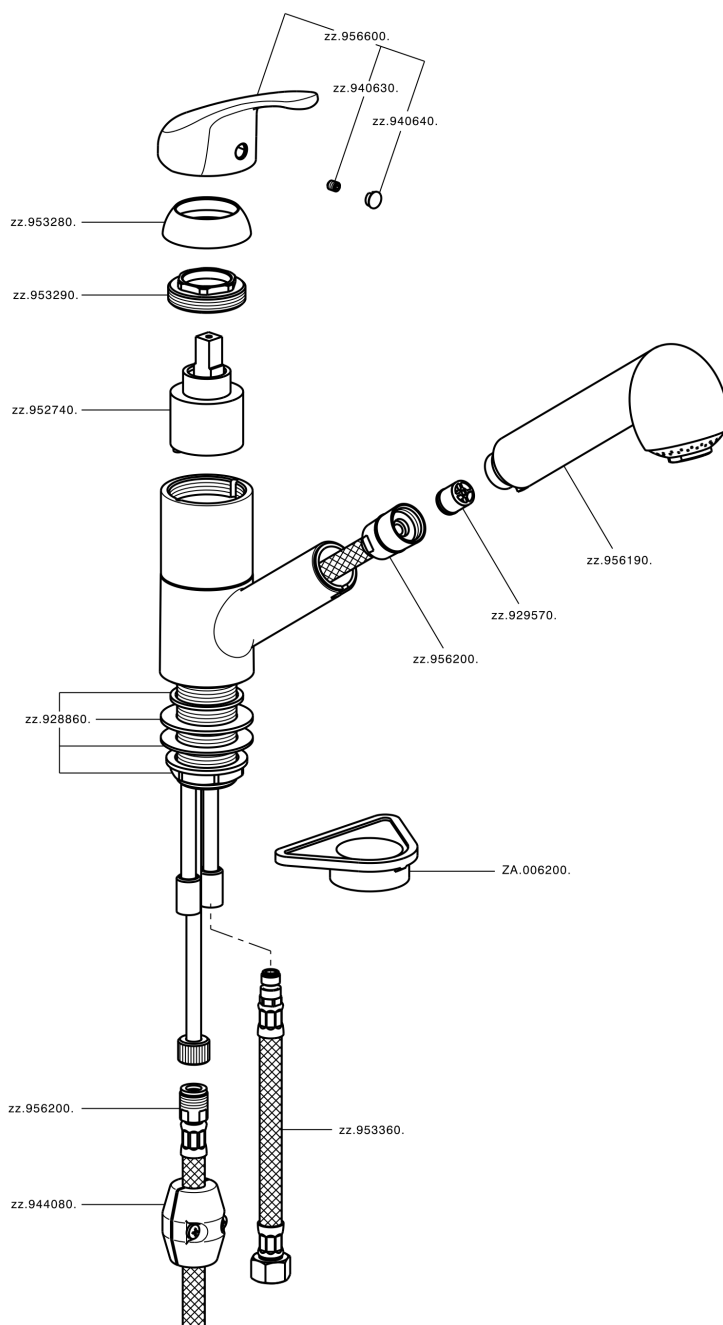

Miscelatore monocomando lavello docc. estraibile KITCHEN_BC002570

MODELLO **BC002570**

Miscelatore monocomando lavello
docc.estraibile,bocca girevole,doccetta 2 getti,flex
nylon 150 cm

FINITURE DISPONIBILI

21 21 Cromo

CARATTERISTICHE

Ricambio Cartuccia **ZZ95274000**

Cartuccia Monocomando 40 mm

Miscelatore monocomando livello docc. estraibile KITCHEN_BC002570

BC002570

<https://www.huberitalia.com/miscelatore-monocomando-lavello-docc-estraiabile-kitchen-bc002570>