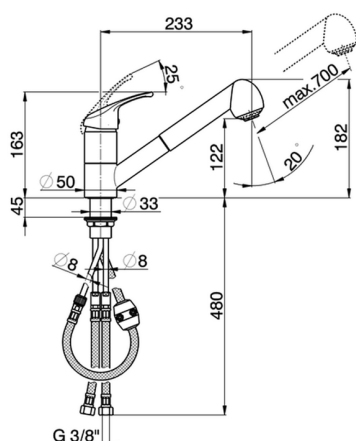

Miscelatore monocomando lavello docc. estraibile KITCHEN_BC002570

MODELLO **BC002570**

Miscelatore monocomando lavello
docc.estraibile,bocca girevole,doccetta 2 getti,flex
nylon 150 cm

FINITURE DISPONIBILI

CARATTERISTICHE

Ricambio Cartuccia **ZZ95274000**

Cartuccia Monocomando 40 mm

Miscelatore monocomando livello docc. estraibile KITCHEN_BC002570

BC002570

<https://www.huberitalia.com/miscelatore-monocomando-lavello-docc-estraiabile-kitchen-bc002570>