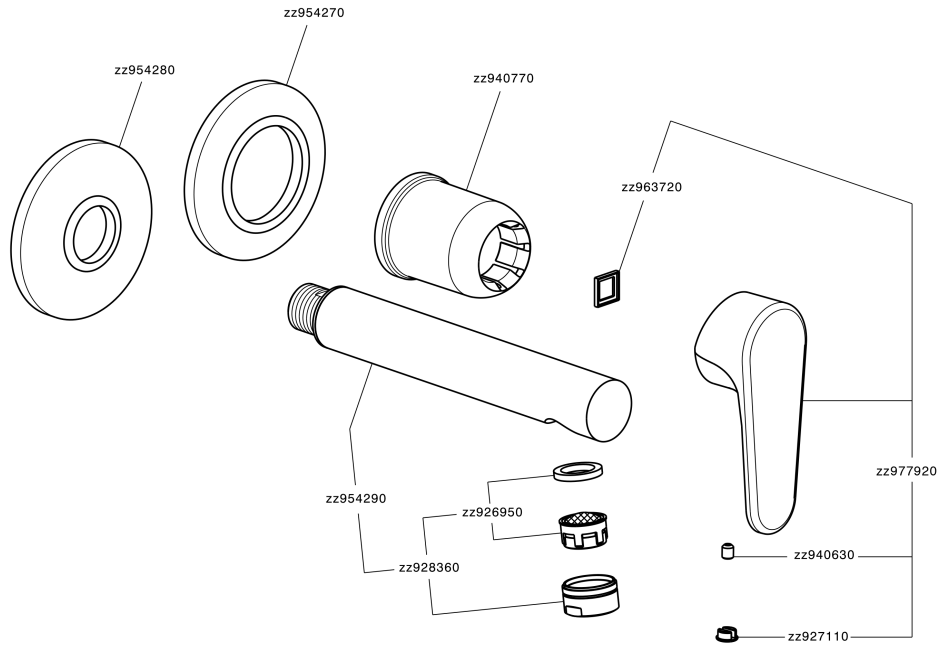

Parte esterna monocomando lavabo a parete H3_AH005510

MODELLO **AH005510**

Parte esterna monocomando lavabo a parete, senza parte incasso, bocca L. 150 mm, per art. Easy-Box ZB002450 e art. ZB025510

FINITURE DISPONIBILI

-  **21** 21 Cromo
-  **2F** 2F Nichel Spazzolato
-  **40** 40 Nero Opaco

CARATTERISTICHE

Installazione **Incasso**
Parti Incasso necessarie **ZB002450**

Parte esterna monocomando lavabo a parete H3_AH005510

AH005510

<https://www.huberitalia.com/parte-esterna-monocomando-lavabo-a-parete-h3-ah005510>

Parte incasso monocomando lavabo a parete Easy-Box INCASSO_ZB002450

MODELLO **ZB002450**

Parte incasso monocomando lavabo a parete Easy-Box, con scatola di protezione, senza parte esterna

FINITURE DISPONIBILI

04 04 Senza Finitura

CARATTERISTICHE

Installazione	Incasso
Ricambio Cartuccia	ZZ95409000
Cartuccia Monocomando 35 mm	
Incasso	1

Piastra/Plate/Plaque/Platte/Placa

2-3mm: XX 56-76

10mm: XX 48-68