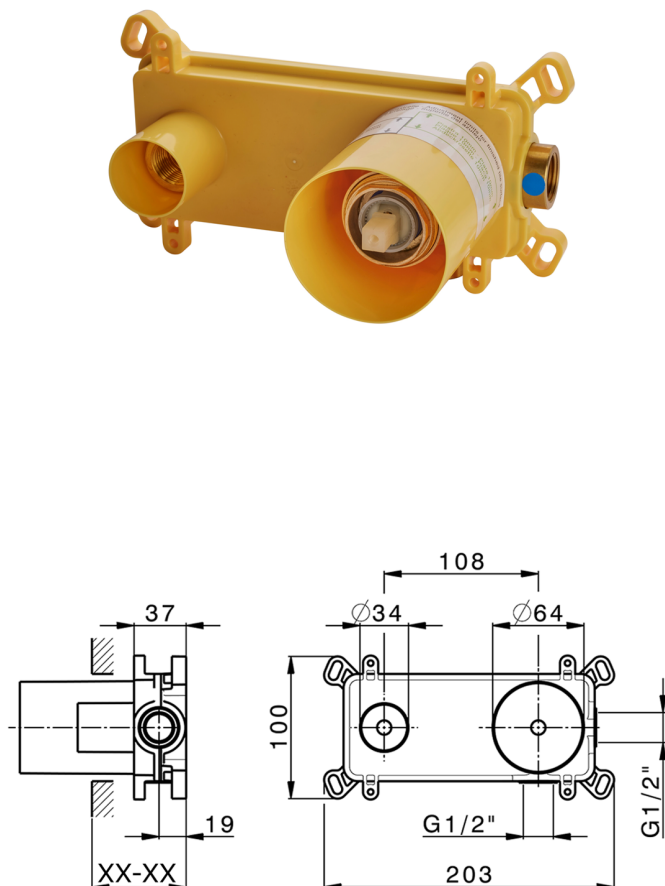

Parte esterna monocomando lavabo a parete H3_AH005510

MODELLO **AH005510**

Parte esterna monocomando lavabo a parete, senza parte incasso, bocca L. 150 mm, per art. Easy-Box ZB002450 e art. ZB025510

FINITURE DISPONIBILI

-  **21** 21 Cromo
-  **2F** 2F Nichel Spazzolato
-  **40** 40 Nero Opaco

CARATTERISTICHE

Installazione **Incasso**
Parti Incasso necessarie **ZB002450**

Parte esterna monocomando lavabo a parete H3_AH005510

AH005510

<https://www.huberitalia.com/parte-esterna-monocomando-lavabo-a-parete-h3-ah005510>

Parte incasso monocomando lavabo a parete Easy-Box INCASSO_ZB002450

MODELLO **ZB002450**

Parte incasso monocomando lavabo a parete Easy-Box, con scatola di protezione, senza parte esterna

FINITURE DISPONIBILI

04 04 Senza Finitura

CARATTERISTICHE

Installazione	Incasso
Ricambio Cartuccia	ZZ95409000
Cartuccia Monocomando 35 mm	
Incasso	1

Piastra/Plate/Plaque/Platte/Placa

2-3mm: XX 56-76

10mm: XX 48-68