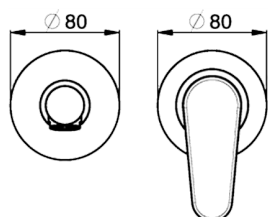

Parte esterna monocomando lavabo a parete H3_AH005510

MODELLO **AH005510**

Parte esterna monocomando lavabo a parete, senza parte incasso, bocca L. 150 mm, per art. Easy-Box ZB002450 e art. ZB025510

FINITURE DISPONIBILI

-  **21** 21 Cromo
-  **2F** 2F Nichel Spazzolato
-  **40** 40 Nero Opaco

CARATTERISTICHE

Installazione **Incasso**
Parti Incasso necessarie **ZB002450**

Parte esterna monocomando lavabo a parete H3_AH005510

AH005510

<https://www.huberitalia.com/parte-esterna-monocomando-lavabo-a-parete-h3-ah005510>

Parte incasso monocomando lavabo a parete Easy-Box INCASSO_ZB002450

MODELLO **ZB002450**

Parte incasso monocomando lavabo a parete Easy-Box, con scatola di protezione, senza parte esterna

FINITURE DISPONIBILI

04 04 Senza Finitura

CARATTERISTICHE

Installazione	Incasso
Ricambio Cartuccia	ZZ95409000
Cartuccia Monocomando 35 mm	
Incasso	1

Piastra/Plate/Plaque/Platte/Placa

2-3mm: XX 56-76

10mm: XX 48-68