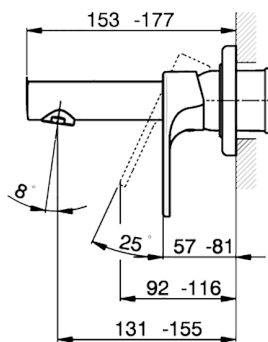

Parte esterna monocomando lavabo a parete H3_AH005510

MODELLO **AH005510**

Parte esterna monocomando lavabo a parete, senza parte incasso, bocca L. 150 mm, per art. Easy-Box ZB002450 e art. ZB025510

FINITURE DISPONIBILI

-  **21** 21 Cromo
-  **2F** 2F Nichel Spazzolato
-  **40** 40 Nero Opaco

CARATTERISTICHE

Installazione **Incasso**
Parti Incasso necessarie **ZB002450**

Parte esterna monocomando lavabo a parete H3_AH005510

AH005510

<https://www.huberitalia.com/parte-esterna-monocomando-lavabo-a-parete-h3-ah005510>

Parte incasso monocomando lavabo a parete Easy-Box INCASSO_ZB002450

MODELLO **ZB002450**

Parte incasso monocomando lavabo a parete Easy-Box, con scatola di protezione, senza parte esterna

FINITURE DISPONIBILI

04 04 Senza Finitura

CARATTERISTICHE

Installazione	Incasso
Ricambio Cartuccia	ZZ95409000
Cartuccia Monocomando 35 mm	
Incasso	1

Piastra/Plate/Plaque/Platte/Placa

2-3mm: XX 56-76

10mm: XX 48-68