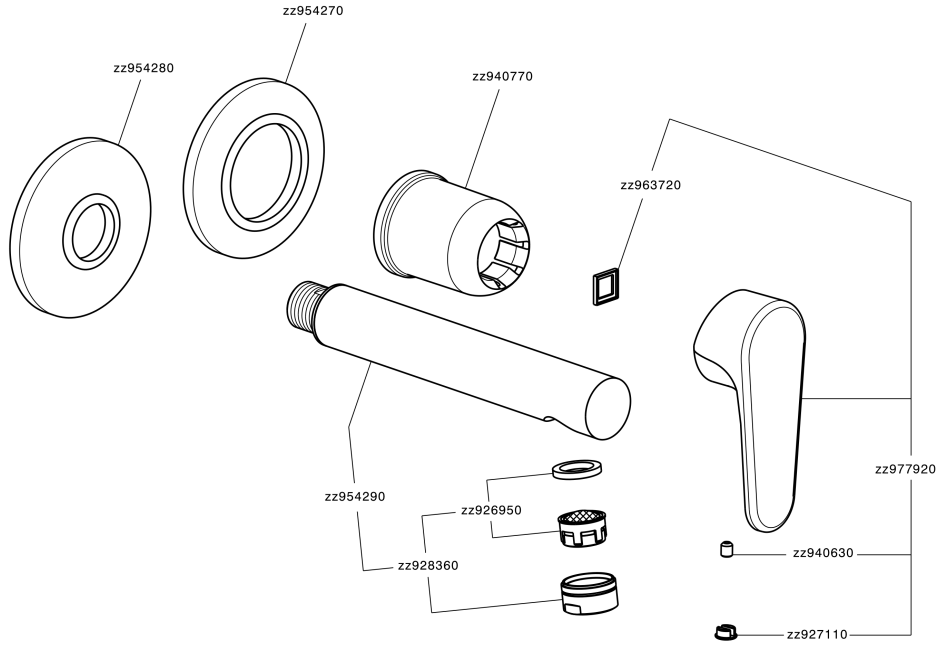

Parte esterna monocomando lavabo a parete H3_AH005510

AH005510

<https://www.huberitalia.com/parte-esterna-monocomando-lavabo-a-parete-h3-ah005510>

Parte incasso monocomando lavabo a parete Easy-Box INCASSO_ZB002450

ZB002450 <https://www.huberitalia.com/parte-incasso-monocomando-lavabo-a-parete-easy-box-incasso-zb002450>

2026-06-24