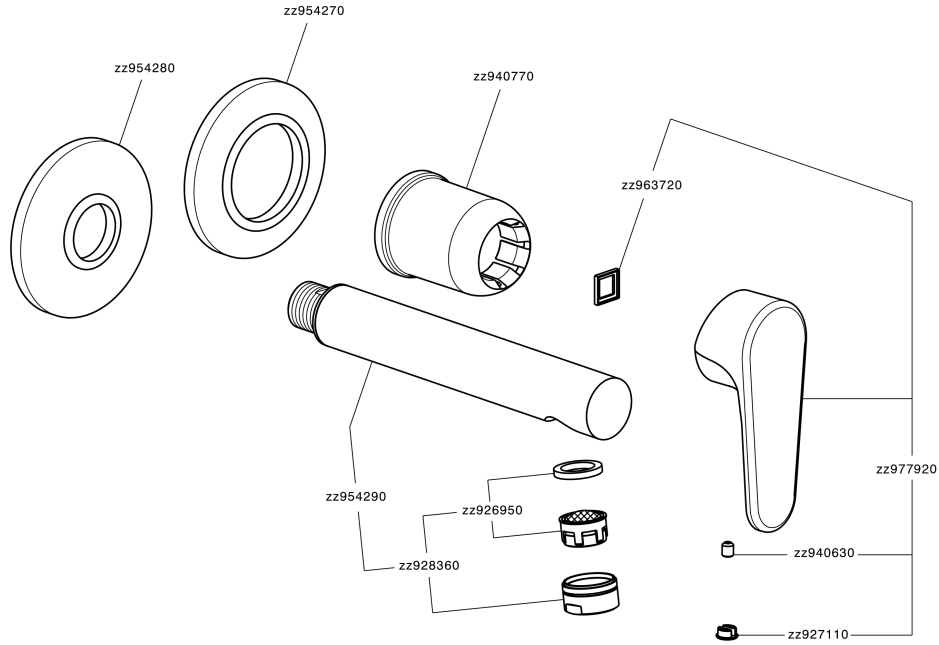

Parte esterna monocomando lavabo a parete H3_AH005510

AH005510

<https://www.huberitalia.com/parte-esterna-monocomando-lavabo-a-parete-h3-ah005510>

Parte incasso monocomando lavabo a parete Easy-Box INCASSO_ZB002450

ZB002450 <https://www.huberitalia.com/parte-incasso-monocomando-lavabo-a-parete-easy-box-incasso-zb002450>

2026-05-03