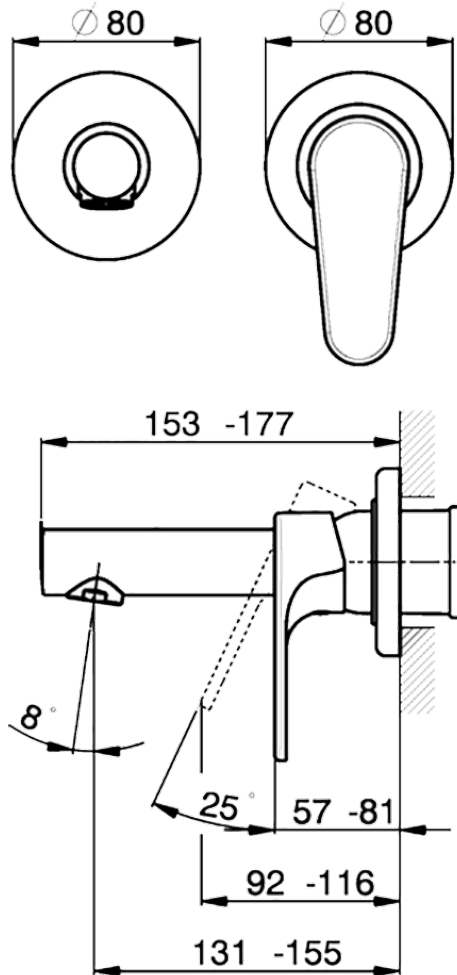

Parte esterna monocomando lavabo a parete H3\_AH005510

AH005510

<https://www.huberitalia.com/parte-esterna-monocomando-lavabo-a-parete-h3-ah005510>

Piastra/Plate/Plaque/Platte/Placa

2-3mm: XX 56-76

10mm: XX 48-68