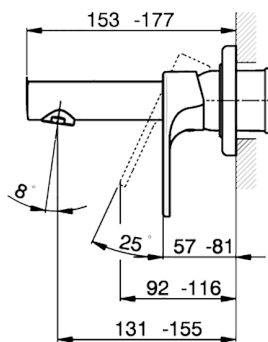

Parte esterna monocomando lavabo a parete H3_AH005510

MODELLO **AH005510**

Parte esterna monocomando lavabo a parete, senza parte incasso, bocca L. 150 mm, per art. Easy-Box ZB002450 e art. ZB025510

FINITURE DISPONIBILI

-  **21** 21 Cromo
-  **2F** 2F Nichel Spazzolato
-  **40** 40 Nero Opaco

CARATTERISTICHE

Installazione **Incasso**
 Parti Incasso necessarie **ZB002450**

Parte esterna monocomando lavabo a parete H3_AH005510

AH005510

<https://www.huberitalia.com/parte-esterna-monocomando-lavabo-a-parete-h3-ah005510>

Parte incasso monocomando lavabo a parete Easy-Box INCASSO_ZB002450

MODELLO **ZB002450**

Parte incasso monocomando lavabo a parete Easy-Box, con scatola di protezione, senza parte esterna

FINITURE DISPONIBILI

04 04 Senza Finitura

CARATTERISTICHE

Installazione	Incasso
Ricambio Cartuccia	ZZ95409000
Cartuccia Monocomando 35 mm	
Incasso	1

Piastra/Plate/Plaque/Platte/Placa

2-3mm: XX 56-76

10mm: XX 48-68