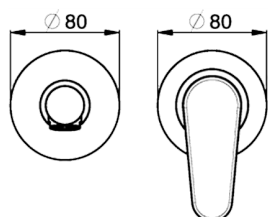

Parte esterna monocomando lavabo a parete H3_AH005510

MODELLO **AH005510**

Parte esterna monocomando lavabo a parete, senza parte incasso, bocca L. 150 mm, per art. Easy-Box ZB002450 e art. ZB025510

FINITURE DISPONIBILI

-  **21** 21 Cromo
-  **2F** 2F Nichel Spazzolato
-  **40** 40 Nero Opaco

CARATTERISTICHE

Installazione **Incasso**
 Parti Incasso necessarie **ZB002450**

Parte esterna monocomando lavabo a parete H3_AH005510

AH005510

<https://www.huberitalia.com/parte-esterna-monocomando-lavabo-a-parete-h3-ah005510>

Parte incasso monocomando lavabo a parete Easy-Box INCASSO_ZB002450

MODELLO **ZB002450**

Parte incasso monocomando lavabo a parete Easy-Box, con scatola di protezione, senza parte esterna

FINITURE DISPONIBILI

04 04 Senza Finitura

CARATTERISTICHE

Installazione	Incasso
Ricambio Cartuccia	ZZ95409000
Cartuccia Monocomando 35 mm	
Incasso	1

Piastra/Plate/Plaque/Platte/Placa

2-3mm: XX 56-76

10mm: XX 48-68