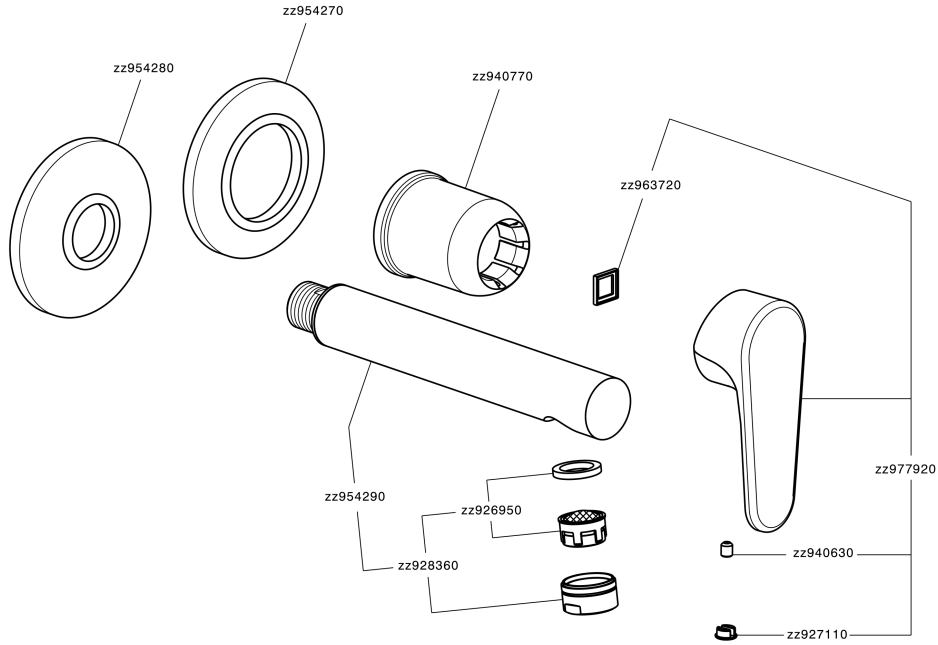

Parte esterna monocomando lavabo a parete H3_AH005510

MODELLO **AH005510**

Parte esterna monocomando lavabo a parete, senza parte incasso, bocca L. 150 mm, per art. Easy-Box ZB002450 e art. ZB025510

FINITURE DISPONIBILI

-  **21** 21 Cromo
-  **2F** 2F Nichel Spazzolato
-  **40** 40 Nero Opaco

CARATTERISTICHE

Installazione **Incasso**
 Parti Incasso necessarie **ZB002450**

Parte esterna monocomando lavabo a parete H3_AH005510

AH005510

<https://www.huberitalia.com/parte-esterna-monocomando-lavabo-a-parete-h3-ah005510>

Parte incasso monocomando lavabo a parete Easy-Box INCASSO_ZB002450

MODELLO **ZB002450**

Parte incasso monocomando lavabo a parete Easy-Box, con scatola di protezione, senza parte esterna

FINITURE DISPONIBILI

04 04 Senza Finitura

CARATTERISTICHE

Installazione	Incasso
Ricambio Cartuccia	ZZ95409000
Cartuccia Monocomando 35 mm	
Incasso	1

Piastra/Plate/Plaque/Platte/Placa

2-3mm: XX 56-76

10mm: XX 48-68