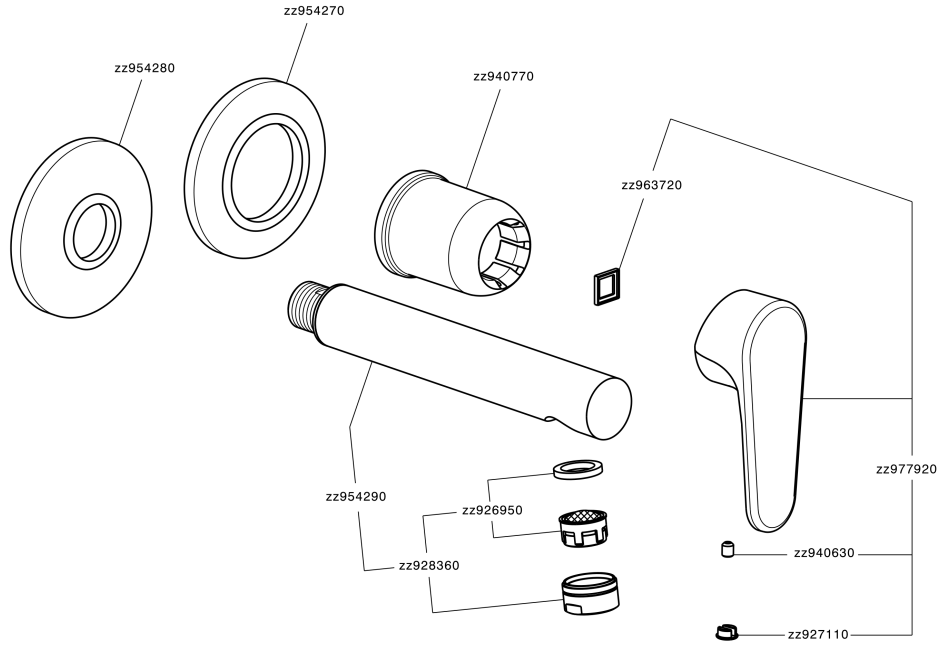

Parte esterna monocomando lavabo a parete H3_AH005510

AH005510

<https://www.huberitalia.com/parte-esterna-monocomando-lavabo-a-parete-h3-ah005510>