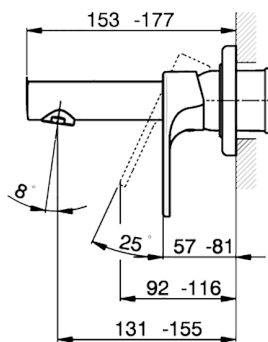

CARATTERISTICHE

Installazione **Incasso**
Parti Incasso necessarie **ZB002450**