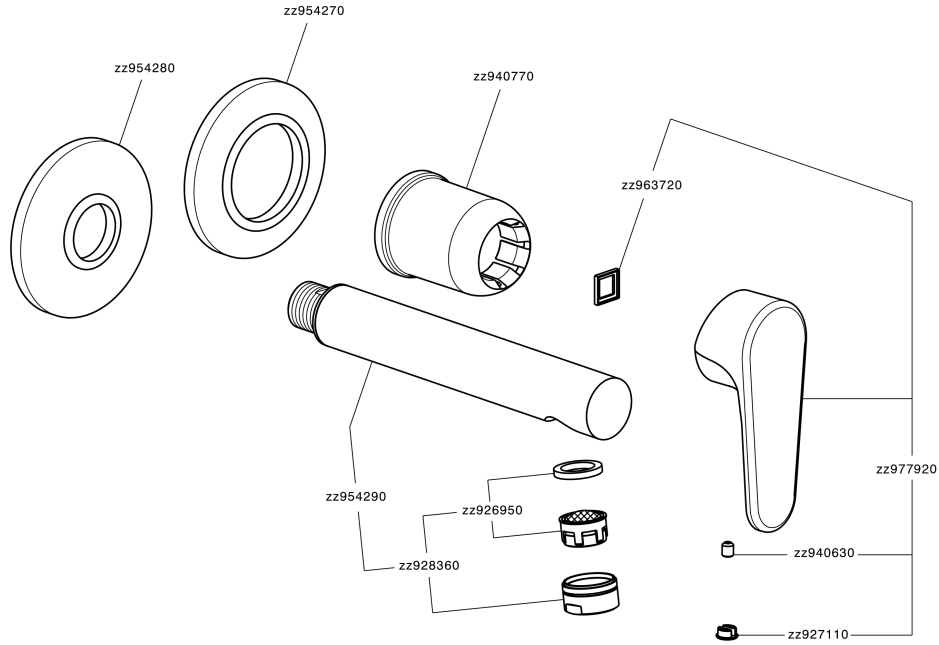

Parte esterna monocomando lavabo a parete H3_AH005510

AH005510

<https://www.huberitalia.com/parte-esterna-monocomando-lavabo-a-parete-h3-ah005510>

Parte incasso monocomando lavabo a parete Easy-Box INCASSO_ZB002450

ZB002450 <https://www.huberitalia.com/parte-incasso-monocomando-lavabo-a-parete-easy-box-incasso-zb002450>

2026-06-24