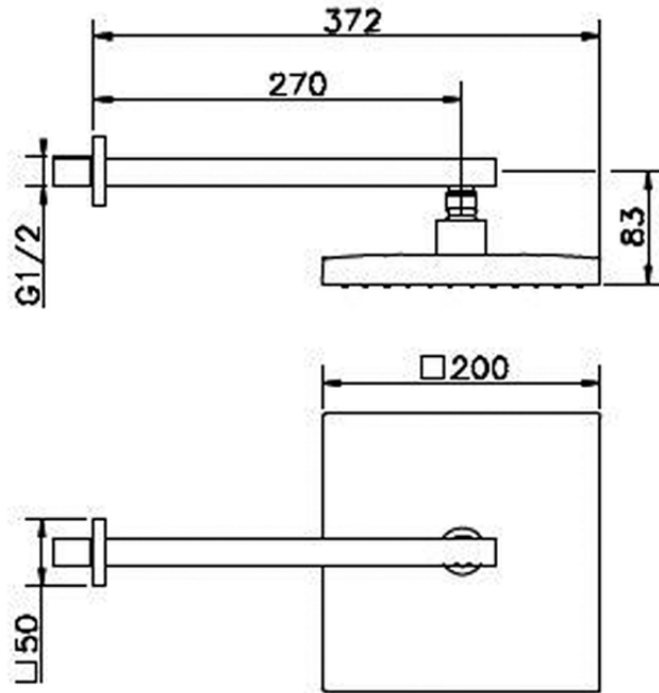

Braccio doccia con soffione SHOWER_SS013290

SS013290

<https://www.huberitalia.com/braccio-doccia-con-soffione-shower-ss013290>

2026-06-25