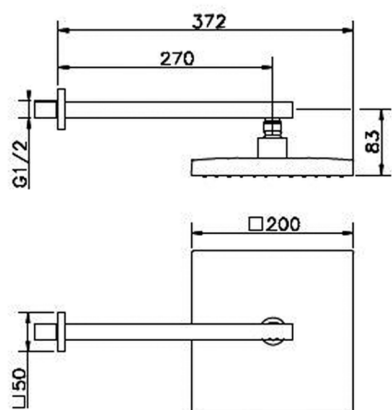

Braccio doccia con soffione SHOWER_SS013290

MODELLO **SS013290**

Braccio doccia con soffione, soffione quadro 200x200 mm in ABS, braccio doccia L.270 mm

FINITURE DISPONIBILI

-  **21** 21 Cromo
-  **40** 40 Nero Opaco
-  **4Q** 4Q Bianco Opaco