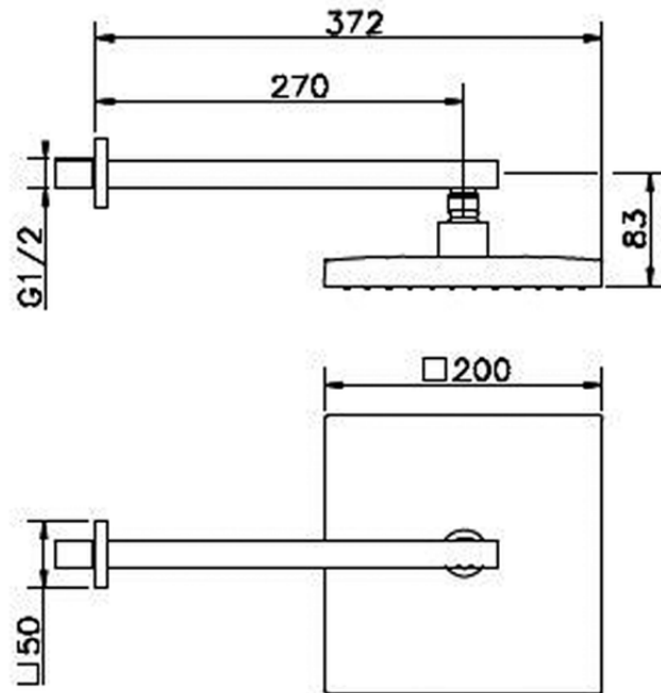

## Braccio doccia con soffione SHOWER\_SS013290

SS013290

<https://www.huberitalia.com/braccio-doccia-con-soffione-shower-ss013290>

2026-06-25