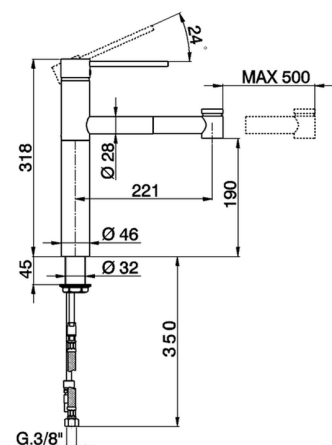

Miscelatore monocomando lavello docc. estraibile KITCHEN_LL402570

MODELLO **LL402570**

Miscelatore monocomando lavello
docc.estraibile,bocca girevole,doccetta 2 getti,flex
Ottone 150 cm

FINITURE DISPONIBILI

21 21 Cromo

CARATTERISTICHE

Ricambio Cartuccia **ZZ93196000**

Cartuccia Monocomando 38 mm

2026-05-02