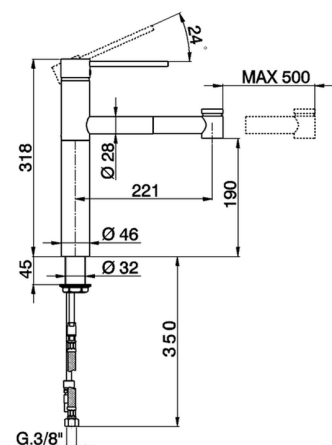

## Miscelatore monocomando lavello docc. estraibile KITCHEN\_LL402570

MODELLO **LL402570**

Miscelatore monocomando lavello  
docc.estraibile,bocca girevole,doccetta 2 getti,flex  
Ottone 150 cm

FINITURE DISPONIBILI

**21** 21 Cromo

CARATTERISTICHE

Ricambio Cartuccia **ZZ93196000**

**Cartuccia Monocomando 38 mm**

2026-06-24