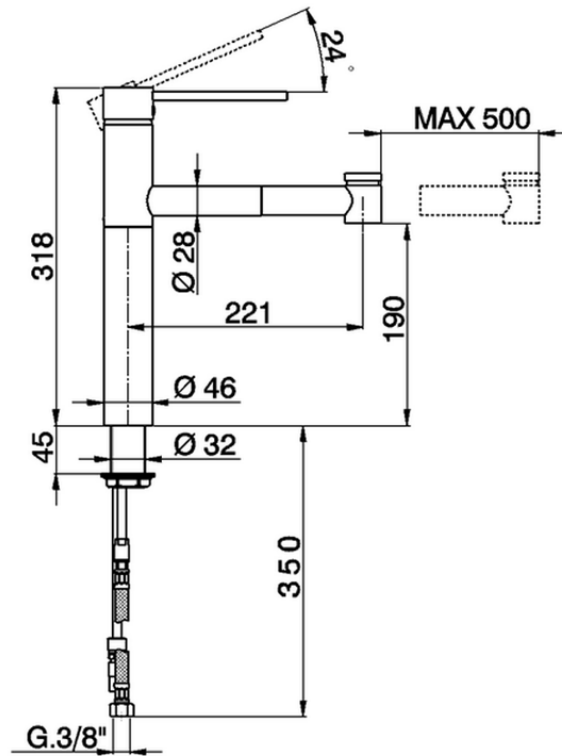

Miscelatore monocomando lavello docc. estraibile KITCHEN_LL402570

LL402570

<https://www.huberitalia.com/miscelatore-monocomando-lavello-docc-estraibile-kitchen-ll402570>

2026-06-16