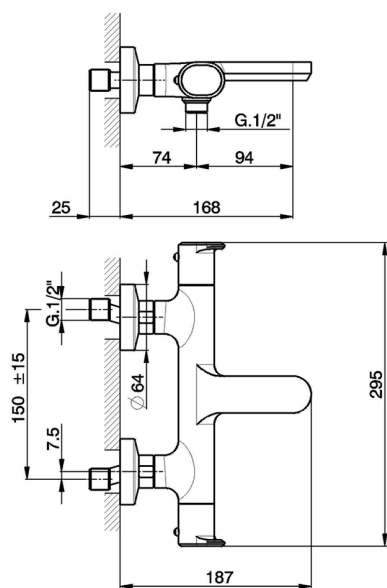

Miscelatore termostatico vasca LEVITY_LYT21010

MODELLO **LYT21010**

Miscelatore termostatico vasca, senza completo doccia, attacco per flessibile 1/2" M

FINITURE DISPONIBILI

-  **21** 21 Cromo
-  **2B** 2B Nichel Lucido
-  **2F** 2F Nichel Spazzolato
-  **40** 40 Nero Opaco
-  **4Q** 4Q Bianco Opaco

CARATTERISTICHE

Ricambio Cartuccia **ZZ96551000**

Cartuccia Termostatica TMX 25

DeviaStop

La tecnologia Devia Stop di Huber consente con un semplice movimento rotativo di gestire la portata dell'acqua e di scegliere la modalità d'erogazione (soffione, doccetta a mano).