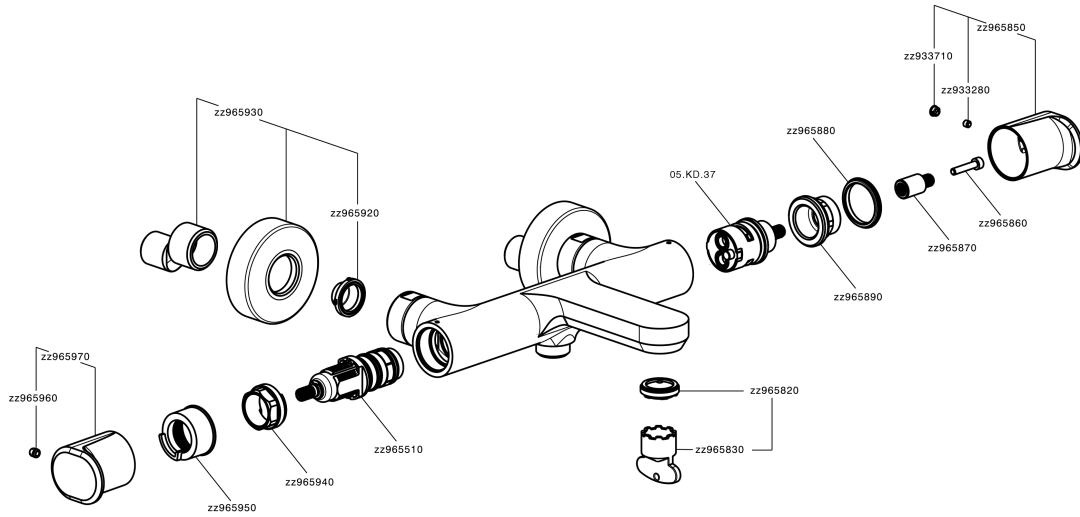

Miscelatore termostatico vasca LEVITY_LYT21010

MODELLO **LYT21010**

Miscelatore termostatico vasca, senza completo doccia, attacco per flessibile 1/2" M

FINITURE DISPONIBILI

-  **21** 21 Cromo
-  **2B** 2B Nichel Lucido
-  **2F** 2F Nichel Spazzolato
-  **40** 40 Nero Opaco
-  **4Q** 4Q Bianco Opaco

CARATTERISTICHE

Ricambio Cartuccia **ZZ96551000**

Cartuccia Termostatica TMX 25

DeviaStop

La tecnologia Devia Stop di Huber consente con un semplice movimento rotativo di gestire la portata dell'acqua e di scegliere la modalità d'erogazione (soffione, doccetta a mano).

SafeTouch

Il sistema SafeTouch Huber mantiene il corpo del miscelatore freddo al tatto durante il funzionamento.

Termostatico

Il Termostatico Huber è il tuo personale gestore dell'acqua che ti aiuta a gestire e controllare acqua ed energia senza sprechi.

Miscelatore termostatico vasca LEVITY_LYT21010

LYT21010

<https://www.huberitalia.com/miscelatore-termostatico-vasca-levity-lyt21010>

2026-04-17