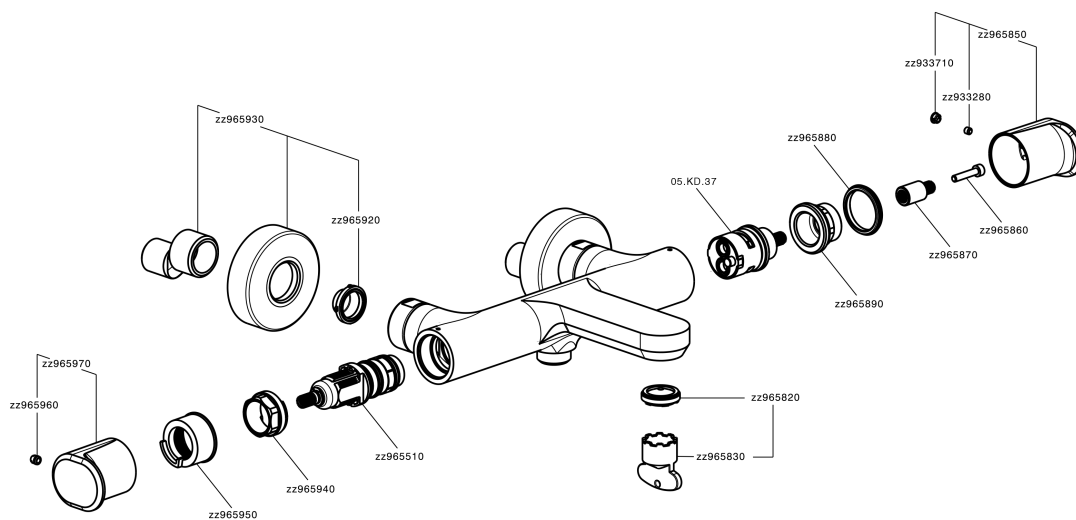

Miscelatore termostatico vasca LEVITY_LYT21010

MODELLO **LYT21010**

Miscelatore termostatico vasca, senza completo doccia, attacco per flessibile 1/2" M

FINITURE DISPONIBILI

-  **21** 21 Cromo
-  **2B** 2B Nichel Lucido
-  **2F** 2F Nichel Spazzolato
-  **40** 40 Nero Opaco
-  **4Q** 4Q Bianco Opaco

CARATTERISTICHE

Ricambio Cartuccia **ZZ96551000**

Cartuccia Termostatica TMX 25

DeviaStop

La tecnologia Devia Stop di Huber consente con un semplice movimento rotativo di gestire la portata dell'acqua e di scegliere la modalità d'erogazione (soffione, doccia a mano).

SafeTouch

Il sistema SafeTouch Huber mantiene il corpo del miscelatore freddo al tatto durante il funzionamento.

Termostatico

Il Termostatico Huber è il tuo personale gestore dell'acqua che ti aiuta a gestire e controllare acqua ed energia senza sprechi.

Miscelatore termostatico vasca LEVITY_LYT21010

LYT21010

<https://www.huberitalia.com/miscelatore-termostatico-vasca-levity-lyt21010>

2026-04-17