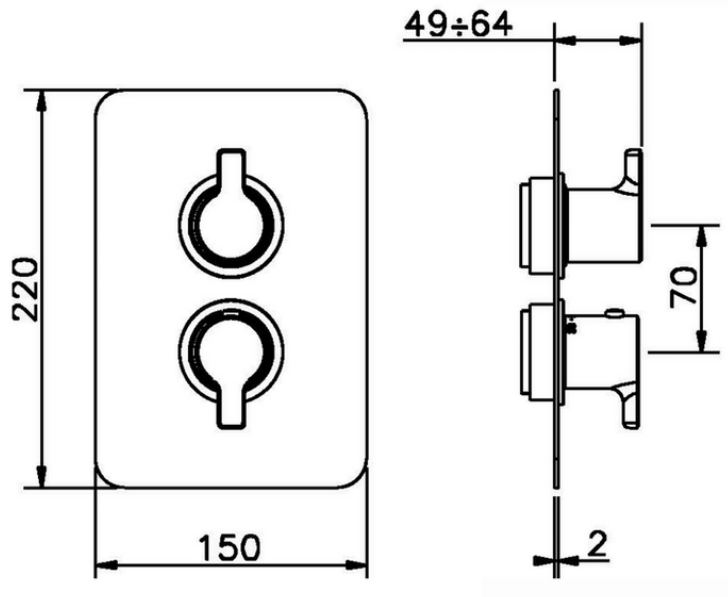

## Parte esterna termostatico doccia incasso 2 uscite SOFT\_SF018100

SF018100

<https://www.huberitalia.com/parte-esterna-termostatico-doccia-incasso-2-uscite-soft-sf018100>

## Piastra/Plate/Plaque/Platte/Placa

2-3mm: XX 25-40 YY 76-91

10 mm: XX 16-31 YY 65-80

ZB018101

<https://www.huberitalia.com/parte-incasso-termostatico-doccia-2-uscite-incasso-zb018101>

2026-06-28