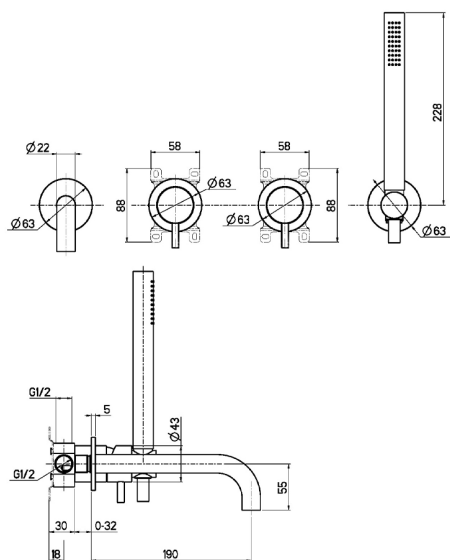

Miscelatore monocomando vasca incasso LYNOX_LX001101

MODELLO **LX001101**

Miscelatore monocomando vasca incasso, doppio comando separato, doccetta monogetto minimalista, bocca bordo vasca, Inox AISI 316L

FINITURE DISPONIBILI

D1 D1 Inox Spazzolato

CARATTERISTICHE

Ricambio Cartuccia **ZZ96779000**

Miscelatore monocomando vasca incasso LYNOX_LX001101

LX001101

<https://www.huberitalia.com/miscelatore-monocomando-vasca-incasso-lynox-lx001101>