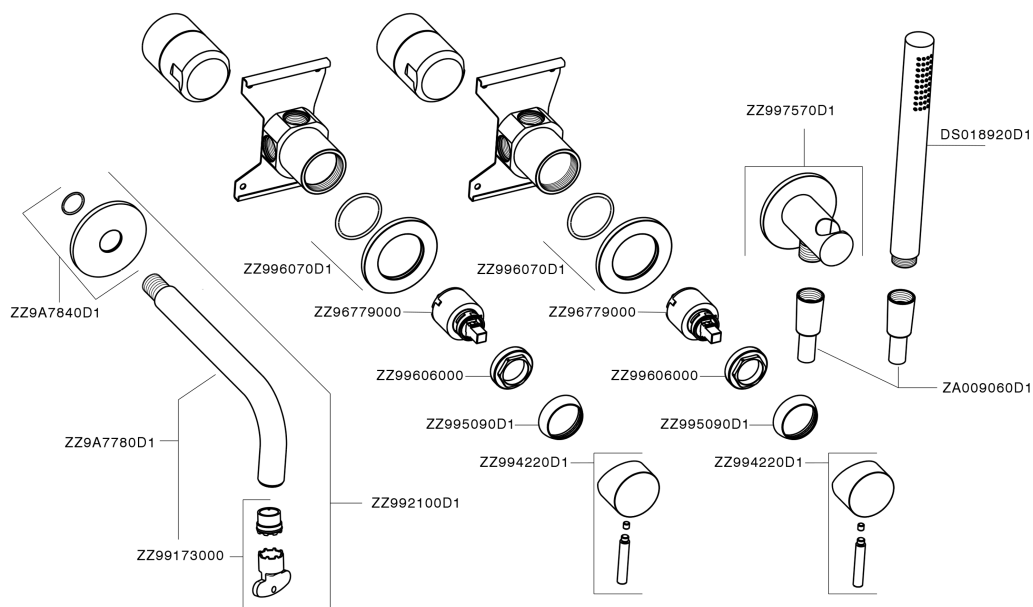

Miscelatore monocomando vasca incasso LYNOX_LX001101

MODELLO **LX001101**

Miscelatore monocomando vasca incasso, doppio comando separato, doccetta monogetto minimalista, bocca bordo vasca, Inox AISI 316L

FINITURE DISPONIBILI

D1 D1 Inox Spazzolato

CARATTERISTICHE

Ricambio Cartuccia **ZZ96779000**

Miscelatore monocomando vasca incasso LYNOX_LX001101

LX001101

<https://www.huberitalia.com/miscelatore-monocomando-vasca-incasso-lynox-lx001101>