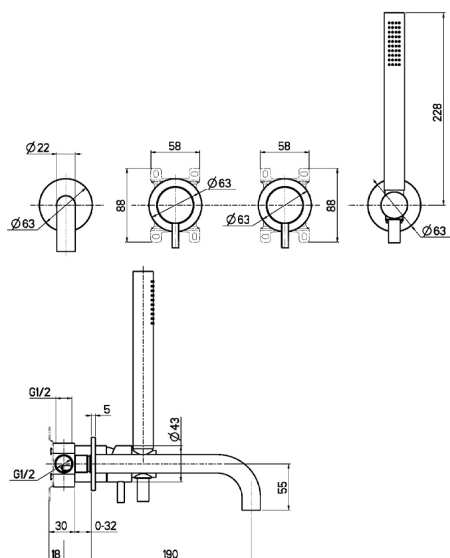

Miscelatore monocomando vasca incasso LYNOX_LX001101

MODELLO **LX001101**

Miscelatore monocomando vasca incasso, doppio comando separato, doccetta monogetto minimalista, bocca bordo vasca, Inox AISI 316L

FINITURE DISPONIBILI

D1 D1 Inox Spazzolato

CARATTERISTICHE

Ricambio Cartuccia **ZZ96779000**

Miscelatore monocomando vasca incasso LYNOX_LX001101

LX001101

<https://www.huberitalia.com/miscelatore-monocomando-vasca-incasso-lynox-lx001101>