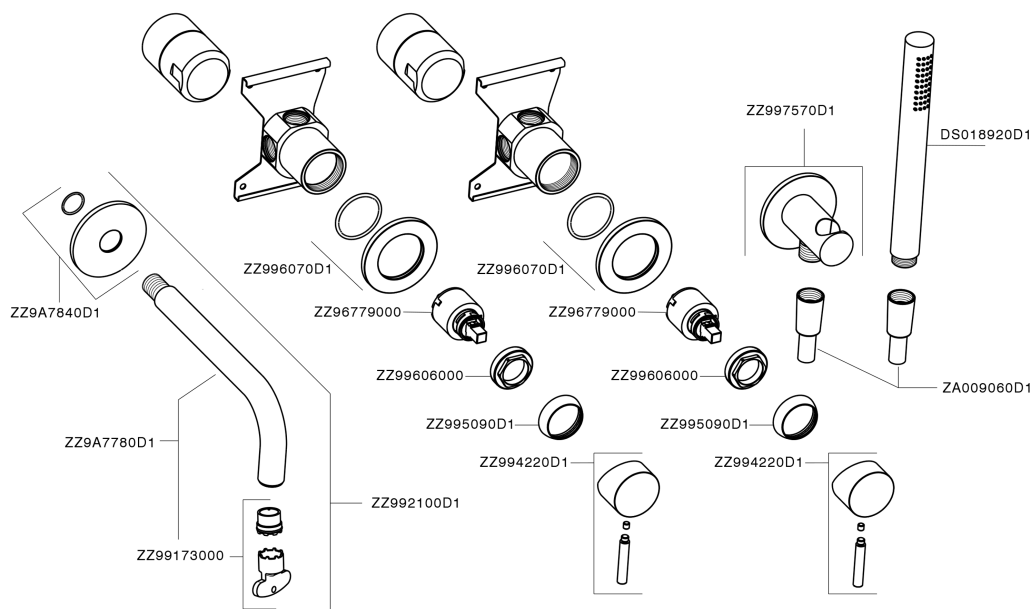

Miscelatore monocomando vasca incasso LYNOX_LX001101

MODELLO **LX001101**

Miscelatore monocomando vasca incasso, doppio comando separato, doccetta monogetto minimalista, bocca bordo vasca, Inox AISI 316L

FINITURE DISPONIBILI

D1 D1 Inox Spazzolato

CARATTERISTICHE

Ricambio Cartuccia **ZZ96779000**

Miscelatore monocomando vasca incasso LYNOX_LX001101

LX001101

<https://www.huberitalia.com/miscelatore-monocomando-vasca-incasso-lynox-lx001101>