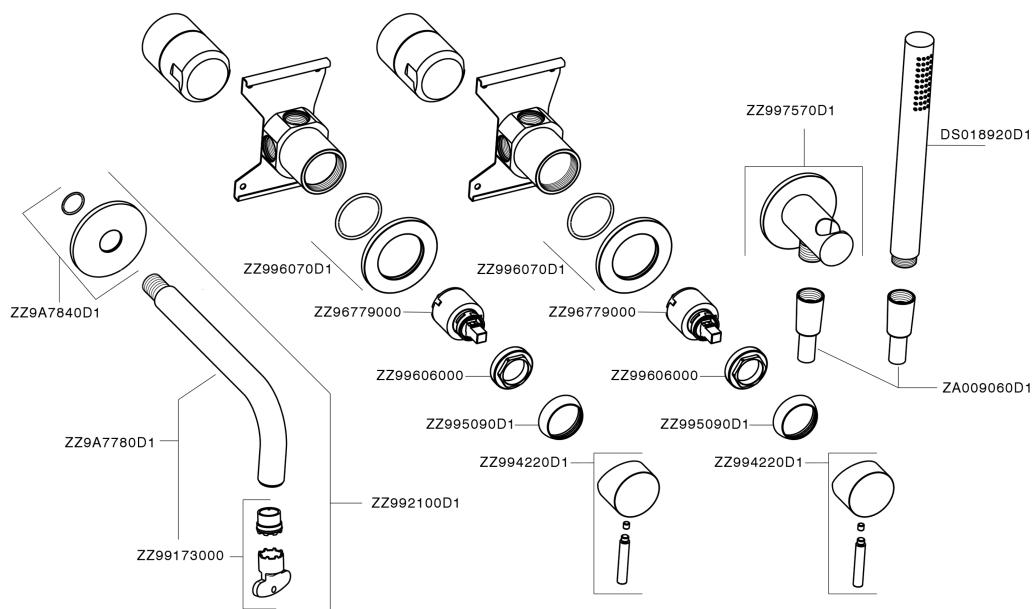

Miscelatore monocomando vasca incasso LYNOX_LX001101

LX001101

<https://www.huberitalia.com/miscelatore-monocomando-vasca-incasso-lynox-lx001101>

2026-04-24