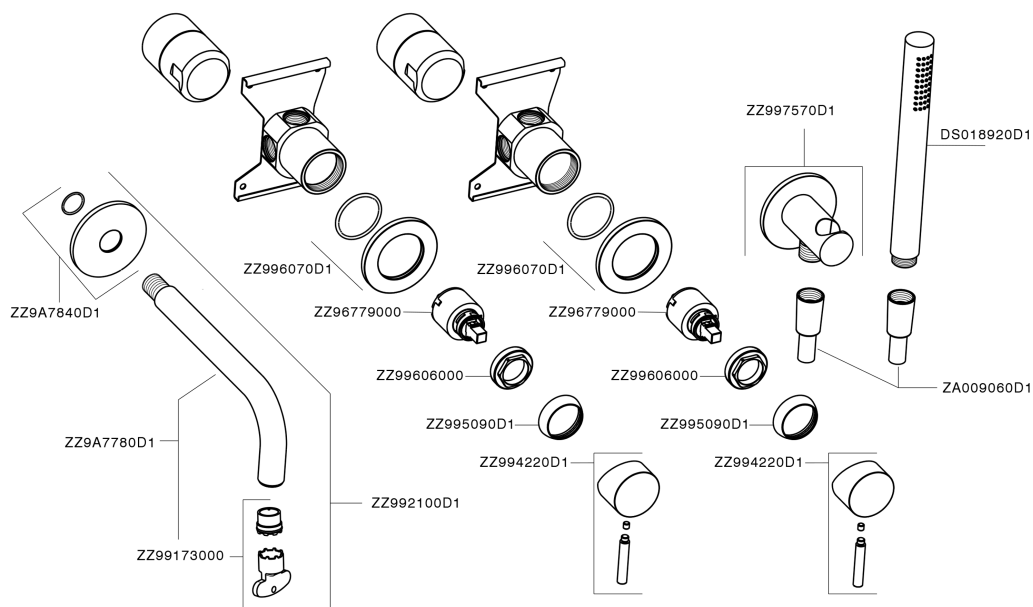

Miscelatore monocomando vasca incasso LYNOX_LX001101

LX001101

<https://www.huberitalia.com/miscelatore-monocomando-vasca-incasso-lynox-lx001101>

2026-06-09