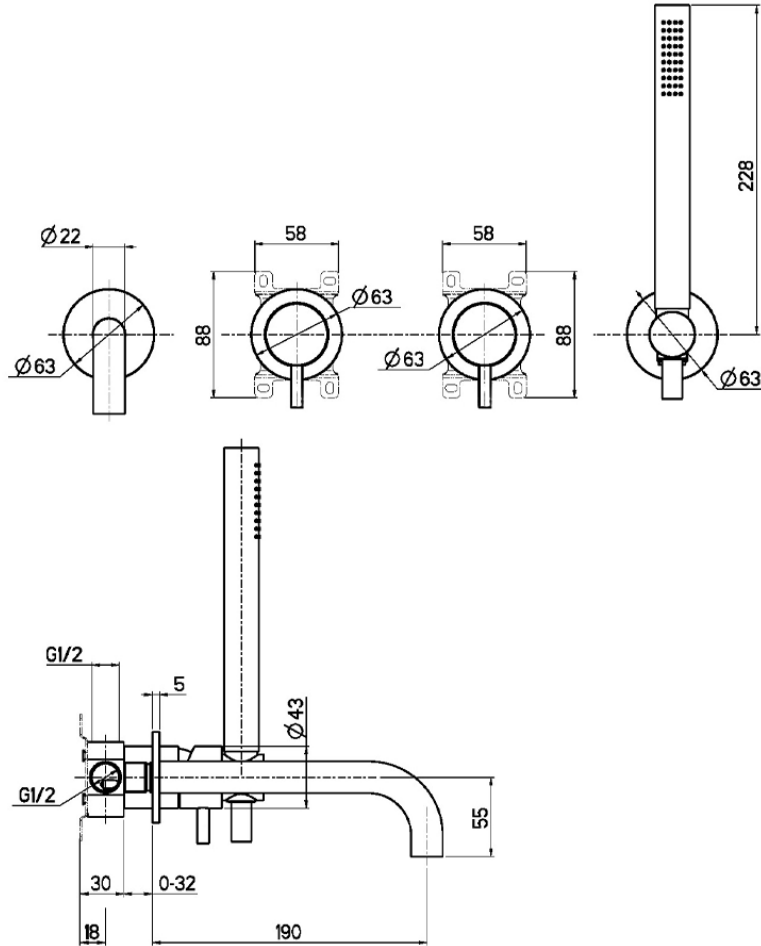

Miscelatore monocomando vasca incasso LYNOX_LX001101

LX001101

<https://www.huberitalia.com/miscelatore-monocomando-vasca-incasso-lynox-lx001101>

2026-06-09