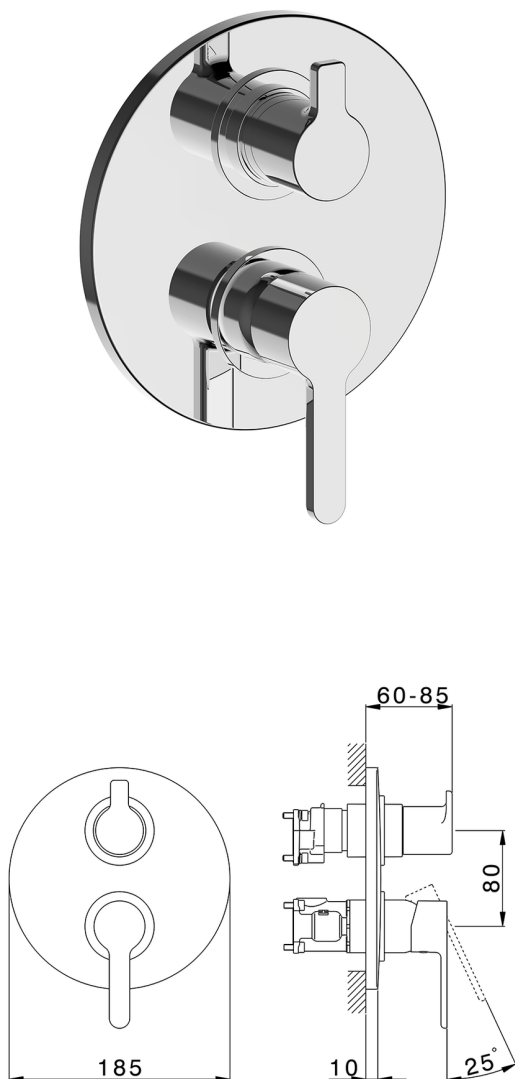

Completo Monocomando per One-Box ONE BOX_H20BM030

MODELLO **H20BM030**

Completo Monocomando per One-Box, con deviatore 2-3 uscite, profondità minima di installazione 67 mm, senza parte incasso, per art. ZB00B030-ZB00B031

FINITURE DISPONIBILI

21 21 Cromo

CARATTERISTICHE

Ricambio Cartuccia **ZZ97179000**

Cartuccia Monocomando 35 mm

Installazione **Incasso**

Parti Incasso necessarie **ZB00B031**

ZB00B030

Completo Monocomando per One-Box ONE BOX_H20BM030

H20BM030

<https://www.huberitalia.com/completo-monocomando-per-one-box-one-box-h20bm030>

One-Box Universale per incasso ONE BOX_ZB00B031

MODELLO **ZB00B031**

One-Box Universale per incasso, per termostatico o monocomando 1 o 2 o 3 uscite, senza parte esterna, con silenziosi, con guarnizione per sigillatura

FINITURE DISPONIBILI

04 04 Senza Finitura

CARATTERISTICHE