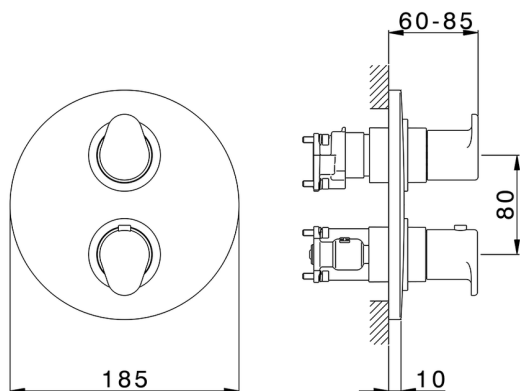

## Completo Termostatico per One-Box H3\_H30BT030

MODELLO **H30BT030**

Completo Termostatico per One-Box, con devia stop 1-2-3 uscite, profondità minima di installazione 67 mm, senza parte incasso, per art. ZB00B030-ZB00B031

### CARATTERISTICHE

Ricambio Cartuccia **24.04A.PP**  
**Cartuccia Termostatica Plus P 8X20**  
 Installazione **Incasso**  
 Parti Incasso necessarie **ZB00B031**  
**ZB00B030**