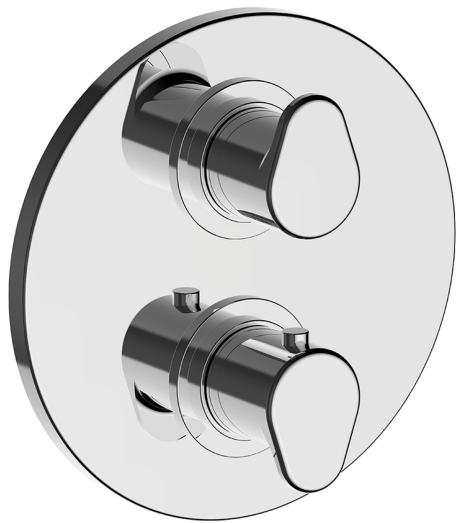

## Completo Termostatico per One-Box H3\_H30BT030

MODELLO **H30BT030**

Completo Termostatico per One-Box, con devia stop 1-2-3 uscite, profondità minima di installazione 67 mm, senza parte incasso, per art. ZB00B030-ZB00B031

### DeviaStop

La tecnologia Devia Stop di Huber consente con un semplice movimento rotativo di gestire la portata dell'acqua e di scegliere la modalità d'erogazione (soffione, doccia a mano).