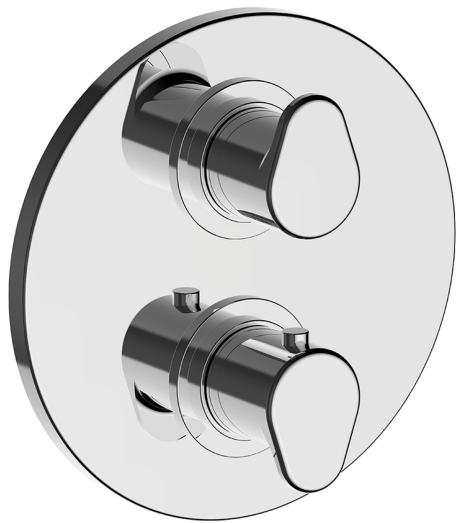

Completo Termostatico per One-Box H3_H30BT030

MODELLO **H30BT030**

Completo Termostatico per One-Box, con devia stop 1-2-3 uscite, profondità minima di installazione 67 mm, senza parte incasso, per art. ZB00B030-ZB00B031

FINITURE DISPONIBILI

-  **21** 21 Cromo
-  **2F** 2F Nichel Spazzolato
-  **40** 40 Nero Opaco

CARATTERISTICHE

Ricambio Cartuccia **24.04A.PP**
Cartuccia Termostatica Plus P 8X20
 Installazione **Incasso**
 Parti Incasso necessarie **ZB00B031**
ZB00B030

DeviaStop

La tecnologia Devia Stop di Huber consente con un semplice movimento rotativo di gestire la portata dell'acqua e di scegliere la modalità d'erogazione (soffione, doccetta a mano).

Termostatico

One-Box Universale per incasso ONE BOX_ZB00B031

MODELLO **ZB00B031**

One-Box Universale per incasso, per termostatico o monocomando 1 o 2 o 3 uscite, senza parte esterna, con silenziosi, con guarnizione per sigillatura