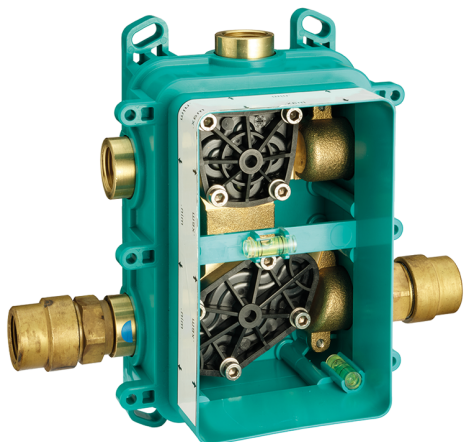

Completo Termostatico per One-Box H3_H30BT030

MODELLO **H30BT030**

Completo Termostatico per One-Box, con devia stop 1-2-3 uscite, profondità minima di installazione 67 mm, senza parte incasso, per art. ZB00B030-ZB00B031

Il Termostatico Huber è il tuo personale gestore dell'acqua che ti aiuta a gestire e controllare acqua ed energia senza sprechi.

Completo Termostatico per One-Box H3_H30BT030

H30BT030

<https://www.huberitalia.com/completo-termostatico-per-one-box-h3-h30bt030>

One-Box Universale per incasso ONE BOX_ZB00B031

MODELLO **ZB00B031**

One-Box Universale per incasso, per termostatico o monocomando 1 o 2 o 3 uscite, senza parte esterna, con silenziosi, con guarnizione per sigillatura

One-Box Universale per incasso ONE BOX_ZB00B030

MODELLO **ZB00B030**

One-Box Universale per incasso, per termostatico o monocomando 1 o 2 o 3 uscite, senza parte esterna, senza silenziosi, con guarnizione per sigillatura