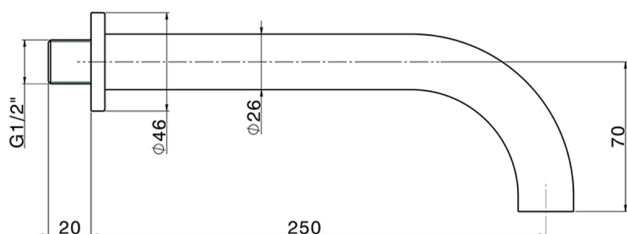

Bocca di erogazione NUOVA KIRUNA_ZB001251

MODELLO **ZB001251**

Bocca di erogazione, L.250 mm, attacco 1/2" M

FINITURE DISPONIBILI

- **21** 21 Cromo
- **26** 26 Vecchio Rame
- **2F** 2F Nichel Spazzolato
- **2W** 2W Oro Spazzolato
- **40** 40 Nero Opaco
- **4Q** 4Q Bianco Opaco

CARATTERISTICHE

2025-06-16