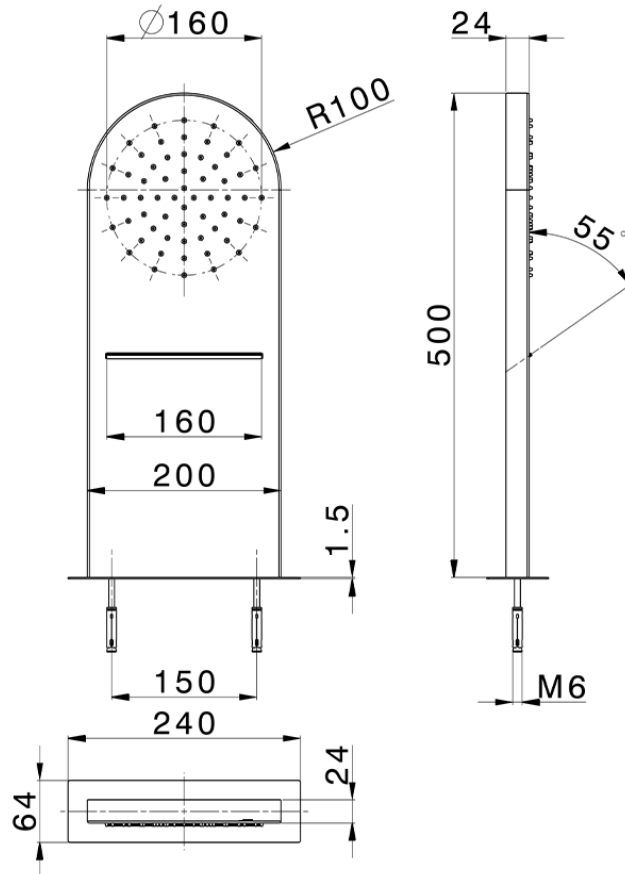

Soffione a parete rettangolare stondato ZEN_ZS122030

ZS122030

<https://www.huberitalia.com/soffione-a-parete-rettangolare-stondato-zen-zs122030>

2026-07-01