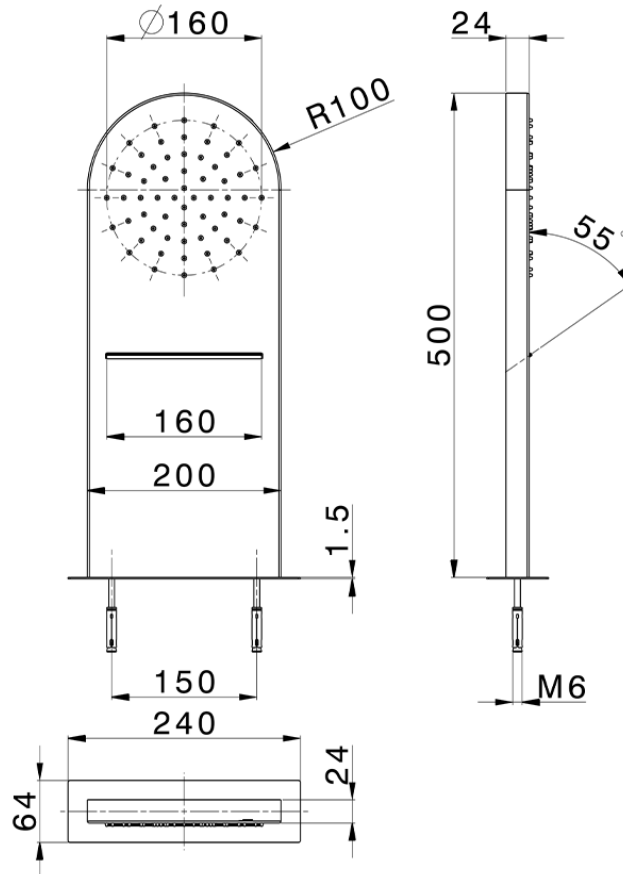

Soffione a parete rettangolare stondato ZEN_ZS122030

ZS122030

<https://www.huberitalia.com/soffione-a-parete-rettangolare-stondato-zen-zs122030>

2026-04-14