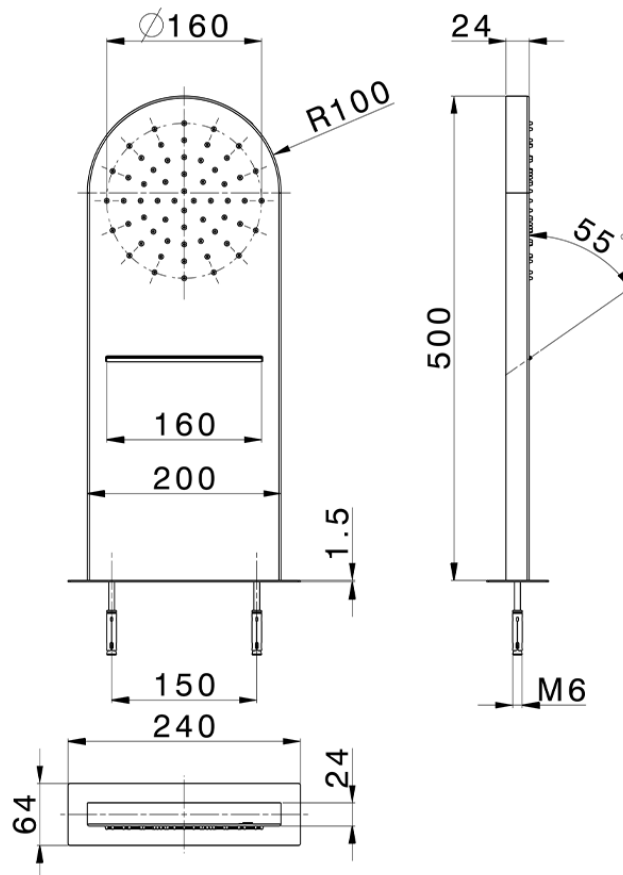

## Soffione a parete rettangolare stondato ZEN\_ZS122030

ZS122030

<https://www.huberitalia.com/soffione-a-parete-rettangolare-stondato-zen-zs122030>

2026-07-01