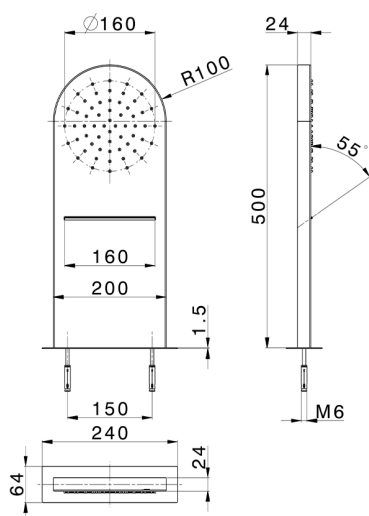

Soffione a parete rettangolare stondato ZEN_ZS122030

MODELLO **ZS122030**

Soffione a parete rettangolare stondato, funzioni pioggia, cascata, acciaio inox AISI 304

FINITURE DISPONIBILI

- **D1** D1 Inox Spazzolato
- **40** 40 Nero Opaco
- **4Q** 4Q Bianco Opaco
- **D2** D2 Inox Lucido

CARATTERISTICHE

2026-07-01