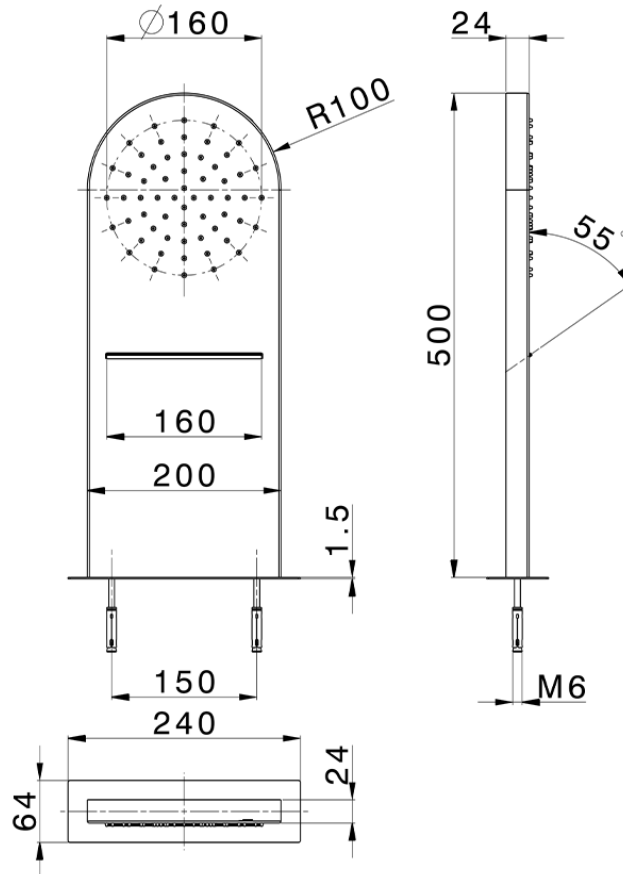

Soffione a parete rettangolare stondato ZEN\_ZS122030

ZS122030

<https://www.huberitalia.com/soffione-a-parete-rettangolare-stondato-zen-zs122030>

2026-04-14