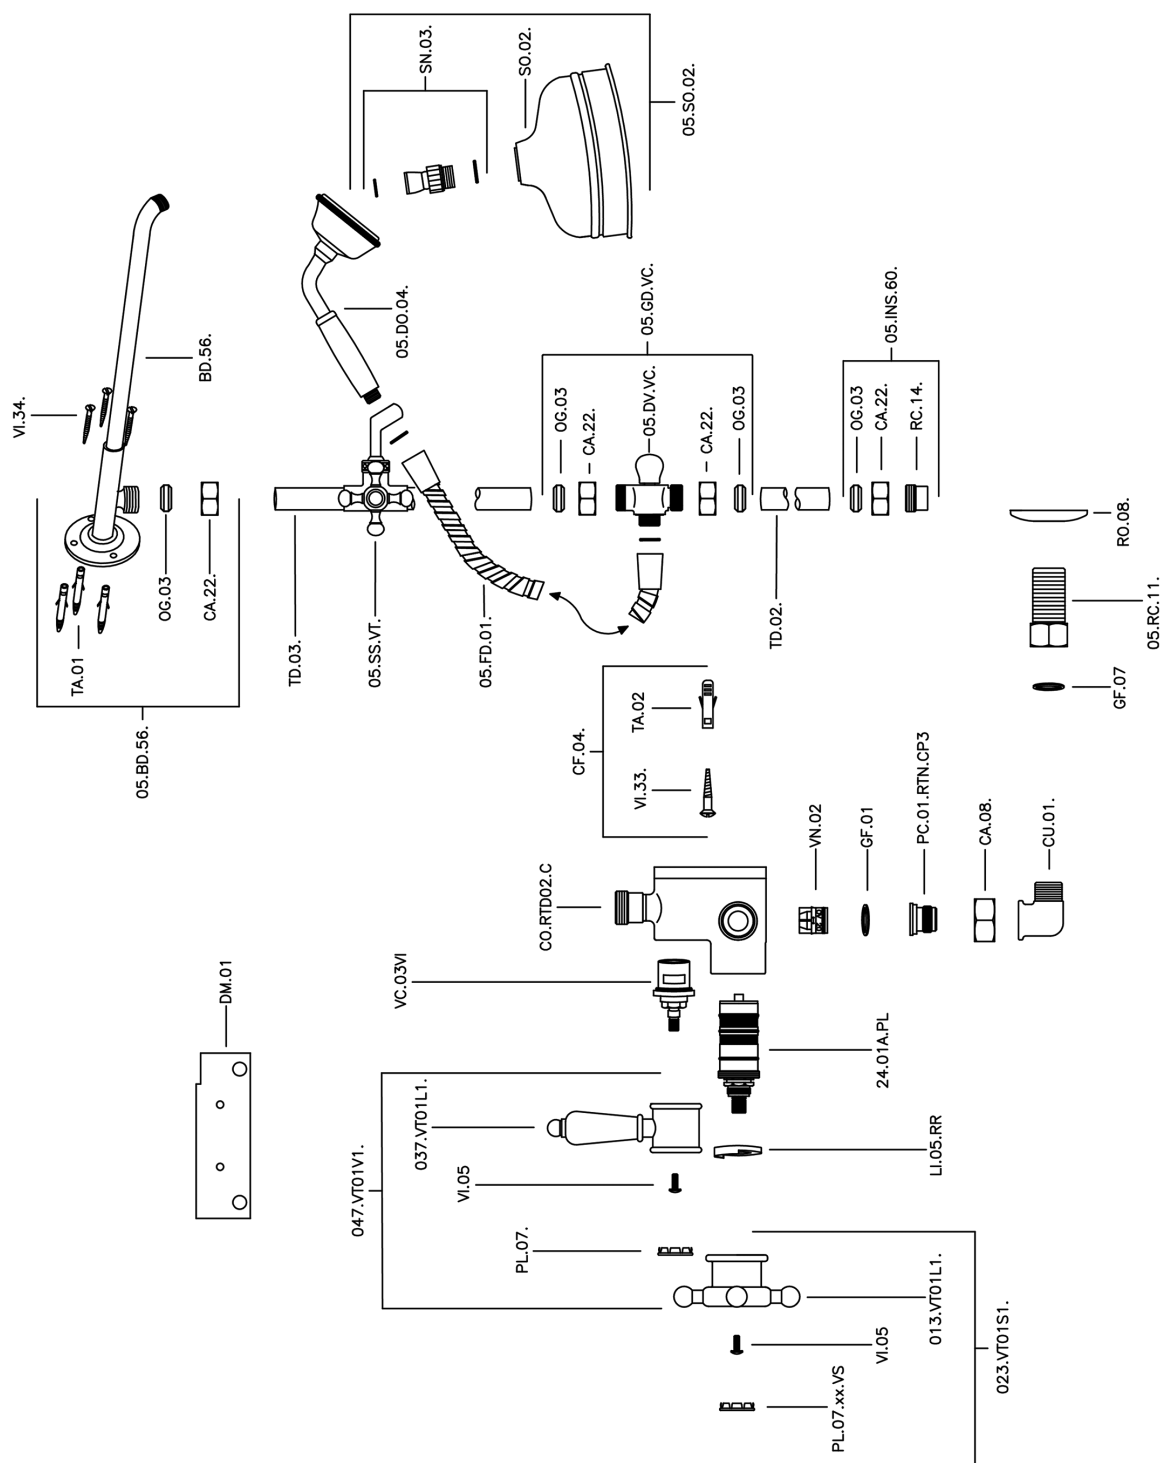

Colonna doccia termostatica 2 funzioni COLUMNS_590.VT21H.

MODELLO **590.VT21H.**

Colonna doccia termostatica 2 funzioni,deviatore 2 uscite,colonna fissa,supporto doccetta scorrevole,doccetta monogetto Classica D.78 mm in Ottone,soffione tondo D.200 mm in Ottone,flex Ottone 150 cm

FINITURE DISPONIBILI

-  **AC** AC Nichel Satinato Spazzolato
-  **AG** AG Oro Antico
-  **BA** BA Vecchio Bronzo
-  **CR** CR Cromo
-  **2W** 2W Oro Spazzolato

CARATTERISTICHE

Ricambio Cartuccia **24.04A.PP**

Cartuccia Termostatica Plus P 8X20

Termostatico

Il Termostatico Huber è il tuo personale gestore dell'acqua che ti aiuta a gestire e controllare acqua ed energia senza sprechi.

Colonna doccia termostatica 2 funzioni COLUMNS_590.VT21H.

590.VT21H.

<https://www.huberitalia.com/colonna-doccia-termostatica-2-funzioni-columns-590-vt21h>

2026-06-25