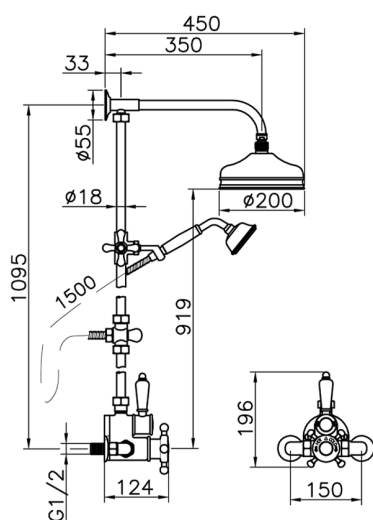

Colonna doccia termostatica 2 funzioni COLUMNS_590.VT21H.

MODELLO **590.VT21H.**

Colonna doccia termostatica 2 funzioni,deviatore 2 uscite,colonna fissa,supporto doccetta scorrevole,doccetta monogetto Classica D.78 mm in Ottone,soffione tondo D.200 mm in Ottone,flex Ottone 150 cm

FINITURE DISPONIBILI

-  **AC** AC Nichel Satinato Spazzolato
-  **AG** AG Oro Antico
-  **BA** BA Vecchio Bronzo
-  **CR** CR Cromo
-  **2W** 2W Oro Spazzolato

CARATTERISTICHE

Ricambio Cartuccia **24.04A.PP**

Cartuccia Termostatica Plus P 8X20

Termostatico

Il Termostatico Huber è il tuo personale gestore dell'acqua che ti aiuta a gestire e controllare acqua ed energia senza sprechi.

Colonna doccia termostatica 2 funzioni COLUMNS_590.VT21H.

590.VT21H.

<https://www.huberitalia.com/colonna-doccia-termostatica-2-funzioni-columns-590-vt21h>

2026-06-25