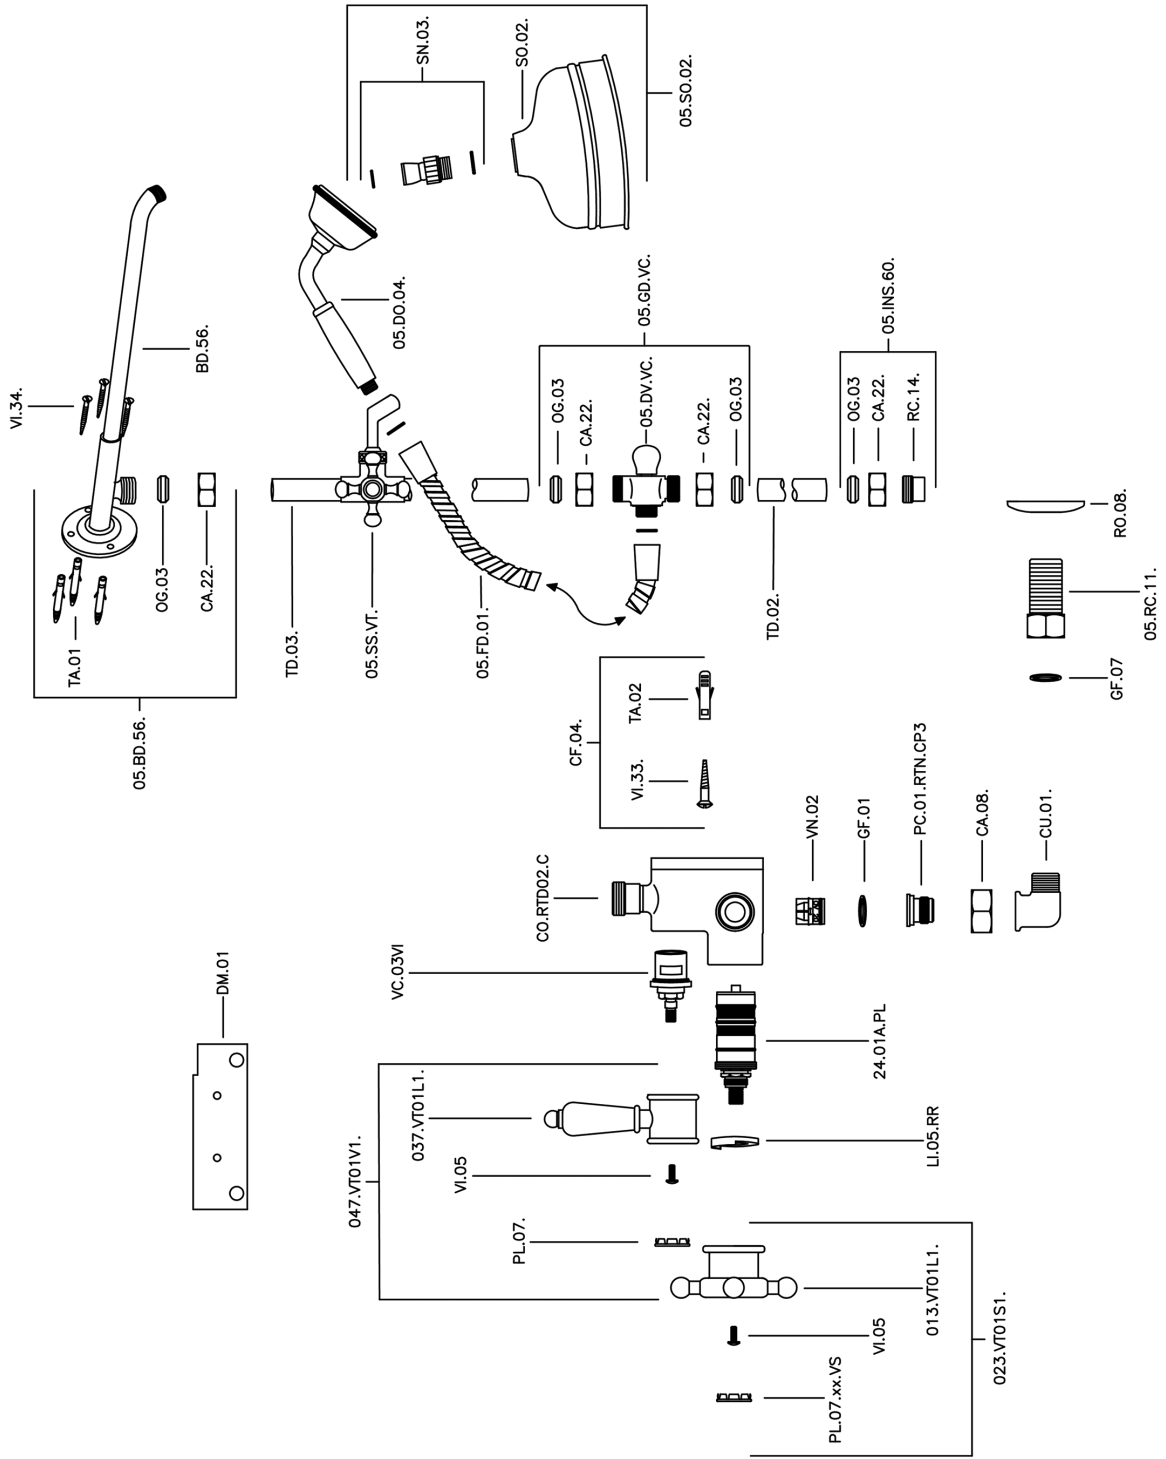

Colonna doccia termostatica 2 funzioni COLUMNS\_590.VT21H.

590.VT21H.

<https://www.huberitalia.com/colonna-doccia-termostatica-2-funzioni-columns-590-vt21h>

2026-06-25