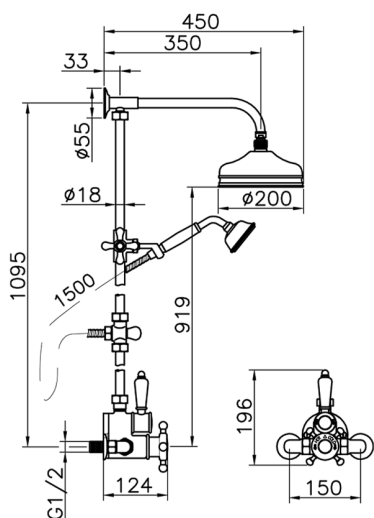

## Colonna doccia termostatica 2 funzioni COLUMNS\_590.VT21H.

MODELLO **590.VT21H.**

Colonna doccia termostatica 2 funzioni,deviatore 2 uscite,colonna fissa,supporto doccetta scorrevole,doccetta monogetto Classica D.78 mm in Ottone,soffione tondo D.200 mm in Ottone,flex Ottone 150 cm

### CARATTERISTICHE

Ricambio Cartuccia **24.04A.PP**

**Cartuccia Termostatica Plus P 8X20**

## Colonna doccia termostatica 2 funzioni COLUMNS\_590.VT21H.

590.VT21H.

<https://www.huberitalia.com/colonna-doccia-termostatica-2-funzioni-columns-590-vt21h>

2026-03-12