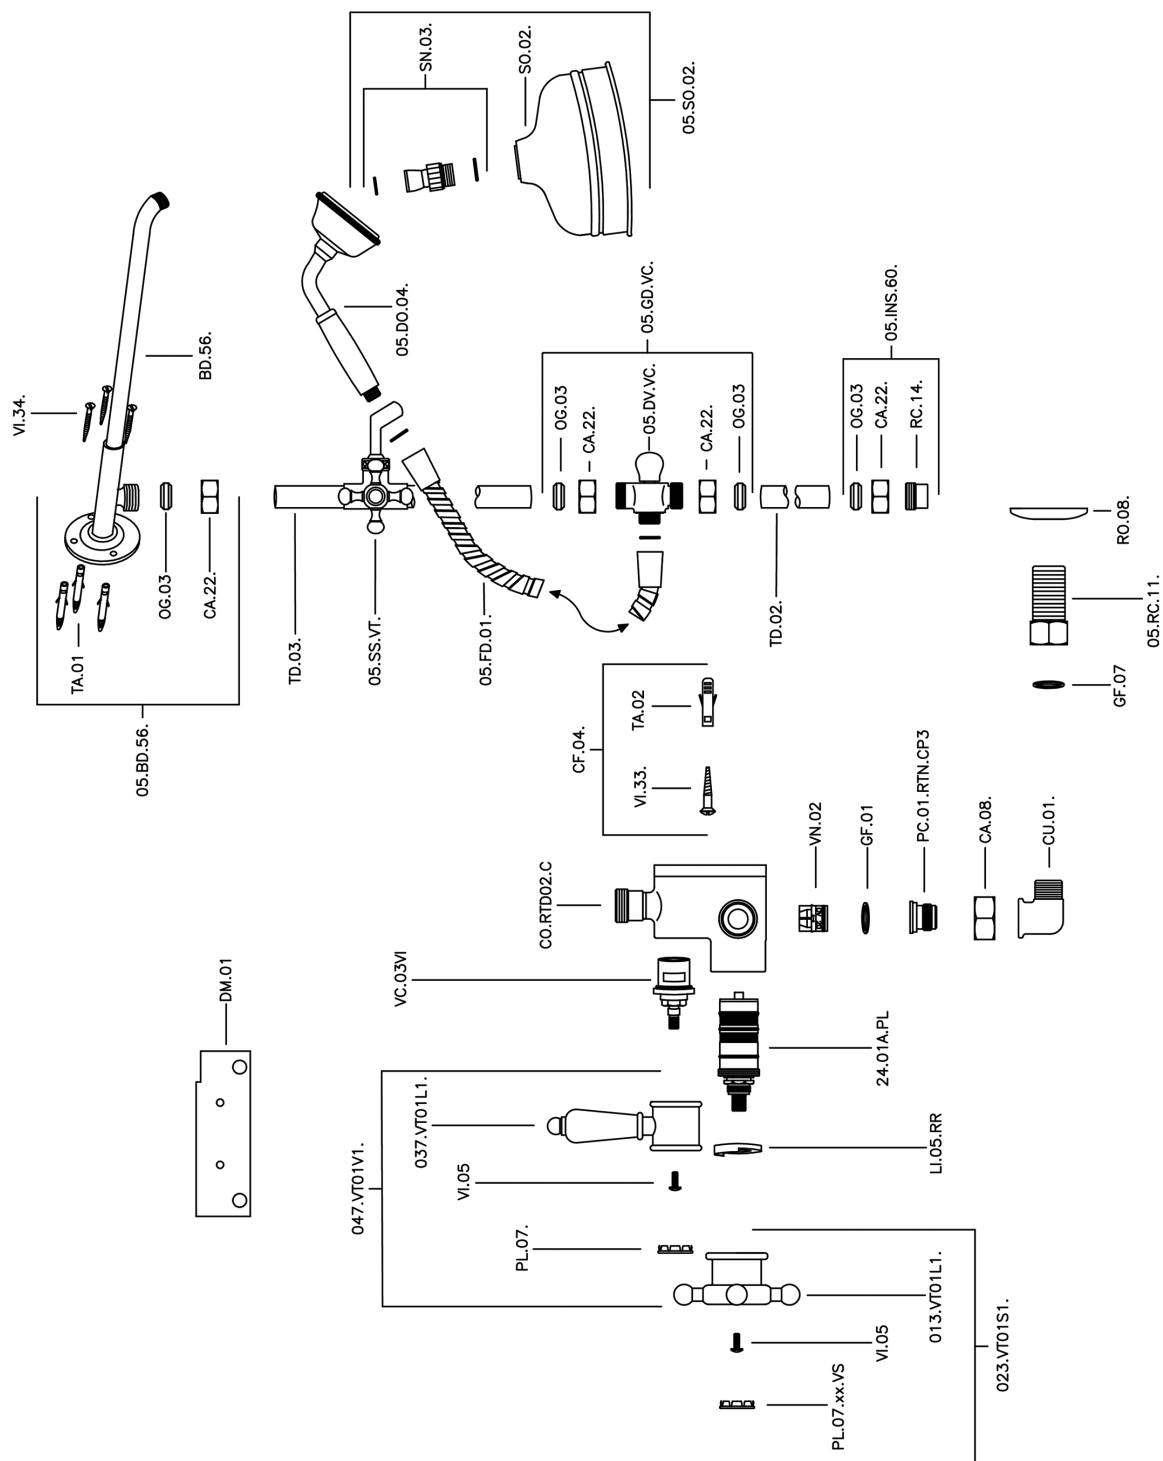

Colonna doccia termostatica 2 funzioni COLUMNS_590.VT21H.

590.VT21H.

<https://www.huberitalia.com/colonna-doccia-termostatica-2-funzioni-columns-590-vt21h>

2026-03-12