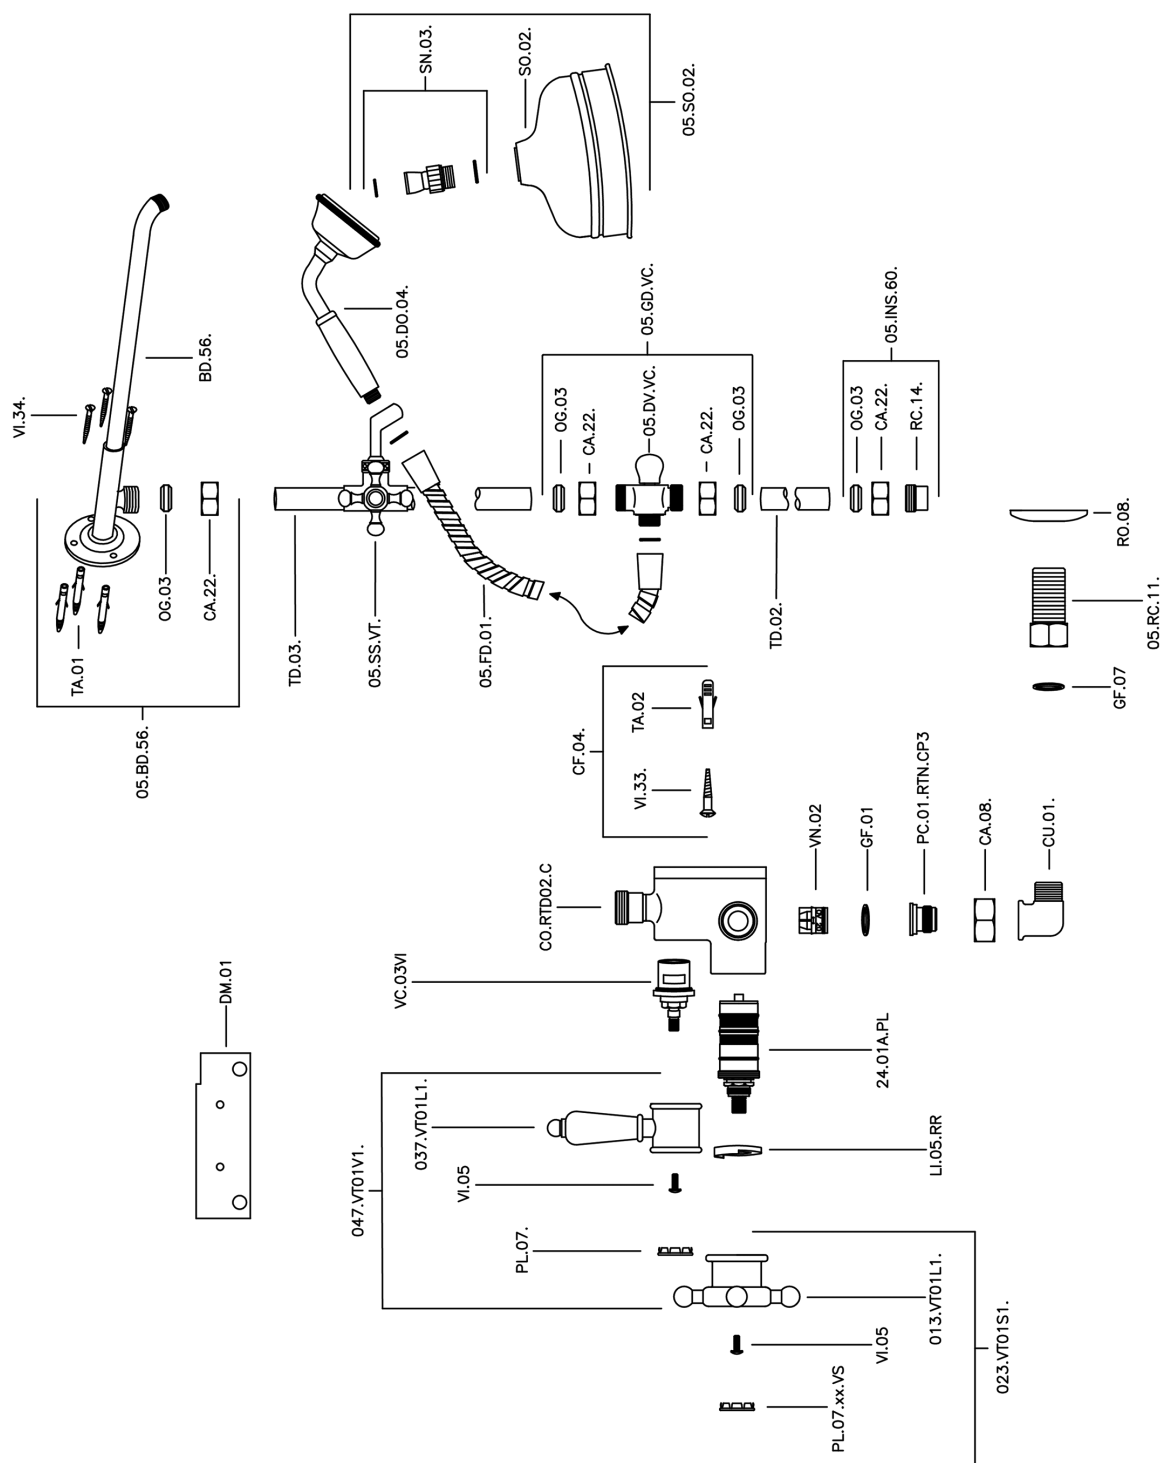

Colonna doccia termostatica 2 funzioni COLUMNS_590.VT21H.

590.VT21H.

<https://www.huberitalia.com/colonna-doccia-termostatica-2-funzioni-columns-590-vt21h>

2026-06-25