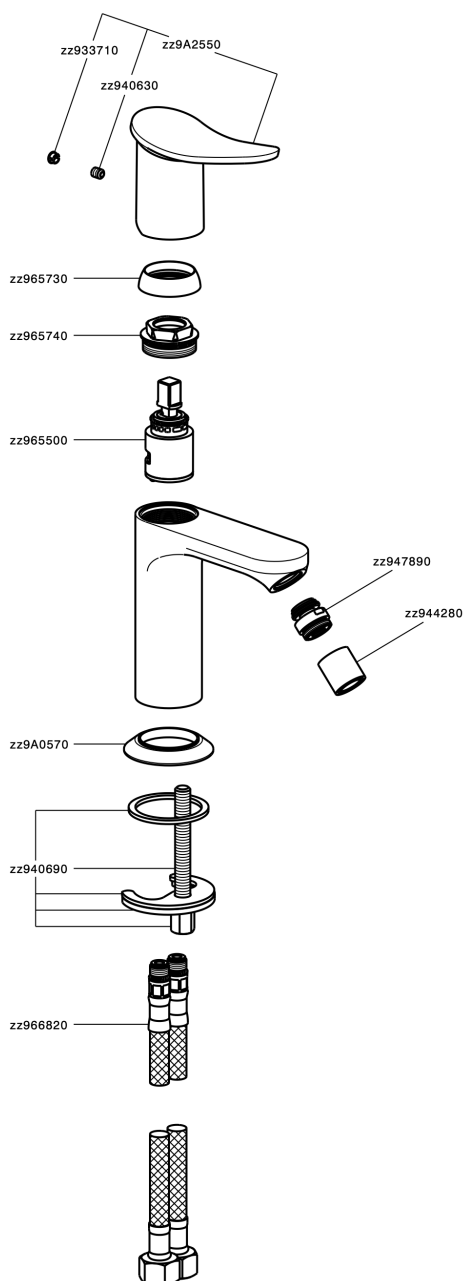

## Miscelatore monocomando bidet HARLOCK\_HK000564

MODELLO **HK000564**

Miscelatore monocomando bidet, senza scarico automatico, flex inox G.3/8"

### CARATTERISTICHE

Ricambio Cartuccia **ZZ96550000**

**Cartuccia Monocomando 25 mm**

## Miscelatore monocomando bidet HARLOCK\_HK000564

HK000564

<https://www.huberitalia.com/miscelatore-monocomando-bidet-harlock-hk000564>

2026-06-24