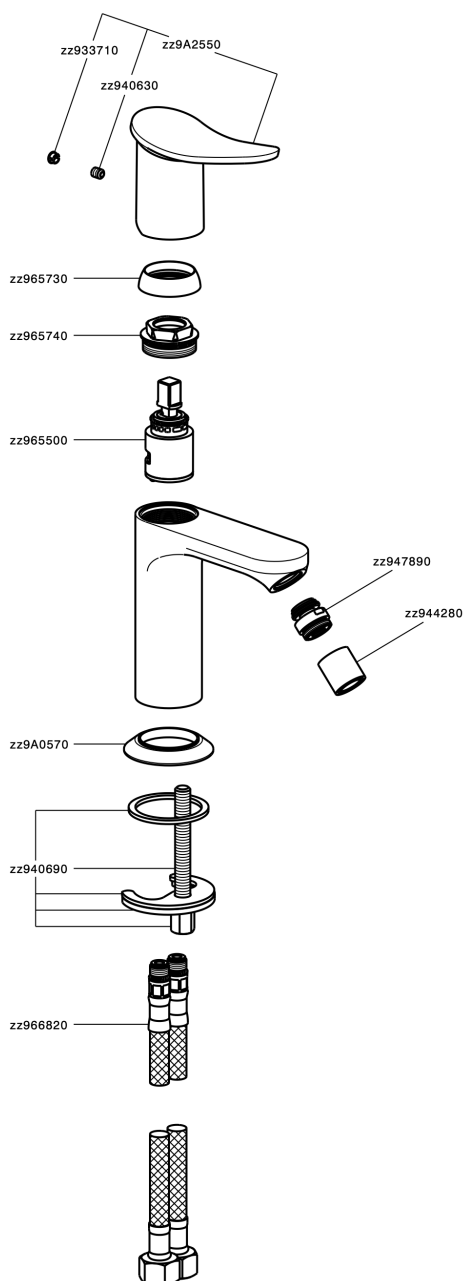

Miscelatore monocomando bidet HARLOCK_HK000564

MODELLO **HK000564**

Miscelatore monocomando bidet, senza scarico automatico, flex inox G.3/8"

FINITURE DISPONIBILI

-  **21** 21 Cromo
-  **2P** 2P Oro Rosa
-  **2Q** 2Q Black Titanium
-  **40** 40 Nero Opaco
-  **4Q** 4Q Bianco Opaco
-  **6T** 6T Cromo/Nero Opaco

CARATTERISTICHE

Ricambio Cartuccia **ZZ96550000**

Cartuccia Monocomando 25 mm

Miscelatore monocomando bidet HARLOCK_HK000564

HK000564

<https://www.huberitalia.com/miscelatore-monocomando-bidet-harlock-hk000564>