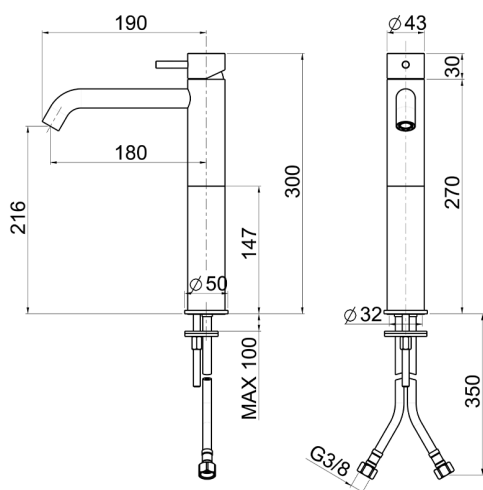

## Miscelatore monocomando lavabo alto LYNOX\_LX003544

MODELLO **LX003544**

Miscelatore monocomando lavabo alto, senza scarico automatico, flex inox G.3/8", Inox AISI 316L

FINITURE DISPONIBILI

**D1** D1 Inox Spazzolato

CARATTERISTICHE

Ricambio Cartuccia **ZZ99511000**

**Cartuccia Monocomando 30 mm**

2026-06-18