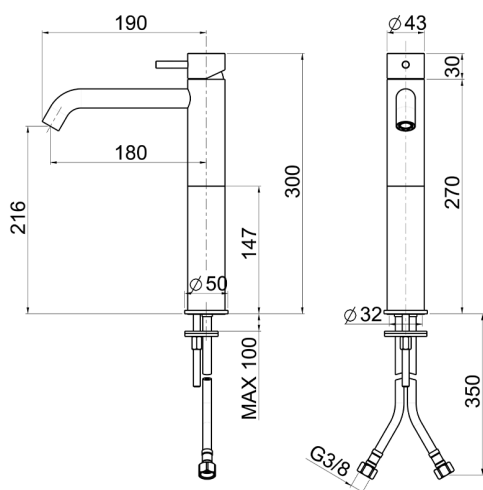

Miscelatore monocomando lavabo alto LYNOX_LX003544

MODELLO **LX003544**

Miscelatore monocomando lavabo alto, senza scarico automatico, flex inox G.3/8", Inox AISI 316L

FINITURE DISPONIBILI

D1 D1 Inox Spazzolato

CARATTERISTICHE

Ricambio Cartuccia **ZZ99511000**

Cartuccia Monocomando 30 mm

2026-04-24