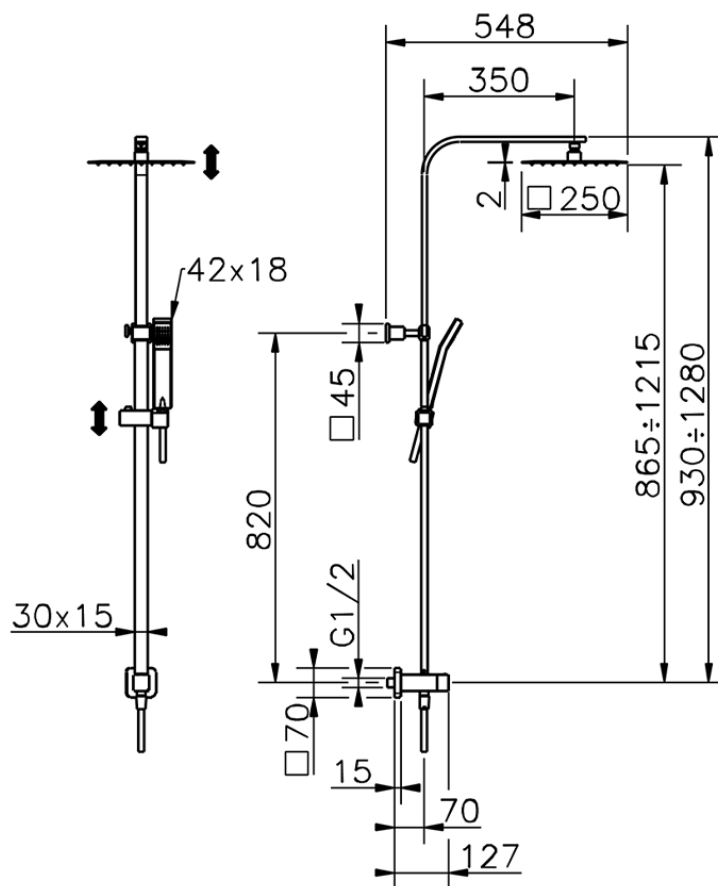

Colonna doccia con deviatore COLUMNS_SSV86030

SSV86030

<https://www.huberitalia.com/colonna-doccia-con-deviatore-columns-ssv86030>

2026-07-01