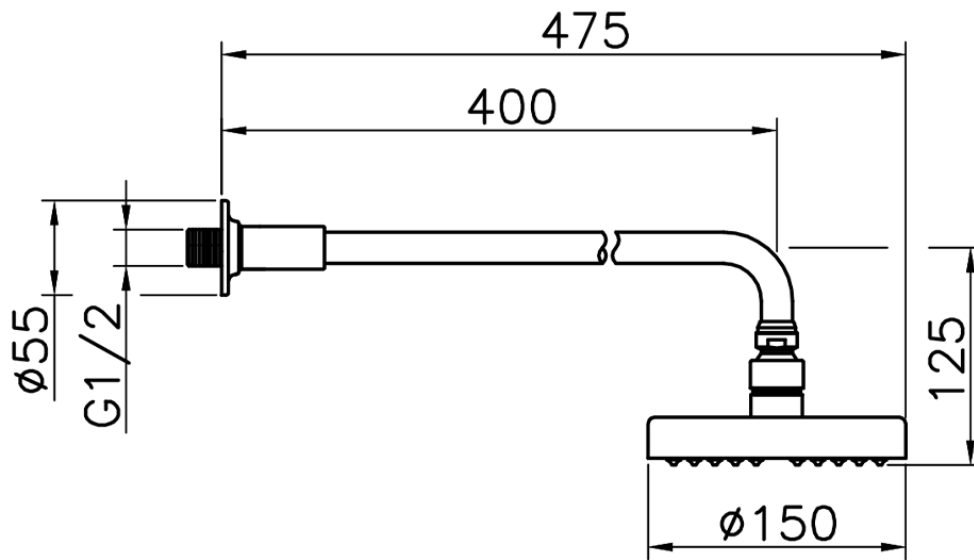

Braccio doccia con soffione Suite SHOWER_614.06H.

614.06H.

<https://www.huberitalia.com/braccio-doccia-con-soffione-suite-shower-614-06h>

2026-06-26