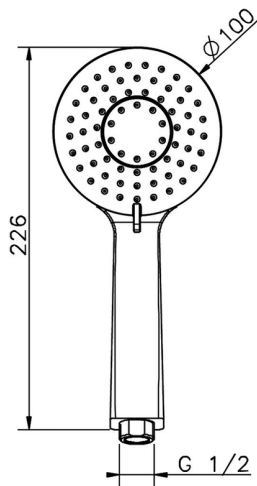

Doccetta Lodge SHOWER_SS014380

MODELLO **SS014380**

Doccetta Lodge, 3 getti D.100 mm ABS

FINITURE DISPONIBILI

-  **21** 21 Cromo
-  **2B** 2B Nichel Lucido
-  **2F** 2F Nichel Spazzolato
-  **40** 40 Nero Opaco