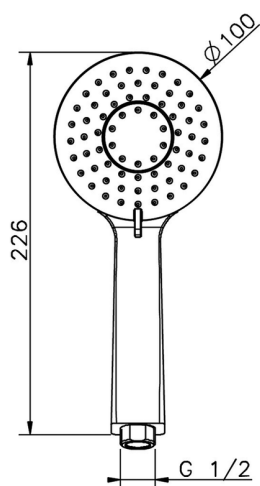

Doccetta Lodge SHOWER_SS014380

MODELLO **SS014380**

Doccetta Lodge, 3 getti D.100 mm ABS

FINITURE DISPONIBILI

-  **21** 21 Cromo
-  **2B** 2B Nichel Lucido
-  **2F** 2F Nichel Spazzolato
-  **40** 40 Nero Opaco