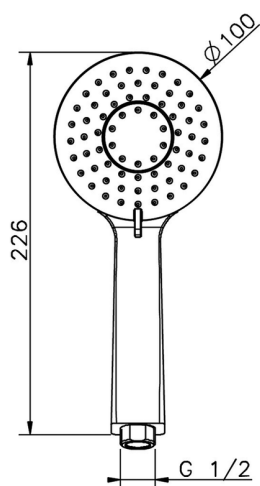

## Doccetta Lodge SHOWER\_SS014380

MODELLO **SS014380**

Doccetta Lodge, 3 getti D.100 mm ABS