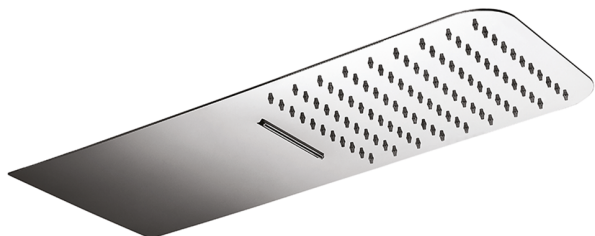

Soffione a parete 500x220 mm raggiato ZEN_ZS122110

MODELLO **ZS122110**

Soffione a parete 500x220 mm raggiato, funzioni pioggia, cascata, con valvola di sicurezza brevettata, acciaio inox AISI 304

FINITURE DISPONIBILI

40 40 Nero Opaco

4Q 4Q Bianco Opaco

D1 D1 Inox Spazzolato

D2 D2 Inox Lucido

CARATTERISTICHE

2025-06-16