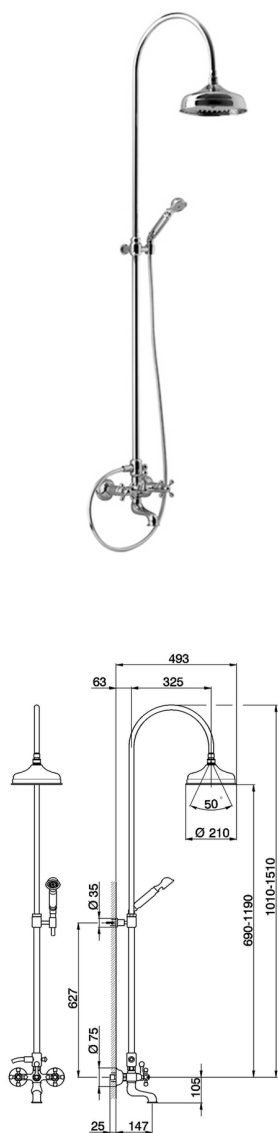

## Colonna miscelatore vasca 3 funzioni CROISETTE\_AC904151

MODELLO **AC904151**

Colonna miscelatore vasca 3 funzioni,deviatore 2 uscite,colonna telescopica,supporto doccetta fisso,doccetta monogetto Classica D.53 mm in Ottone,soffione tondo D.210 mm in Ottone,flex Ottone 150 cm

### FINITURE DISPONIBILI

-  **21** 21 Cromo
-  **24** 24 Oro
-  **27** 27 Vecchio Bronzo
-  **2A** 2A Nichel Satinato Spazzolato
-  **74** 74 Cromo/Oro
-  **2W** 2W Oro Spazzolato