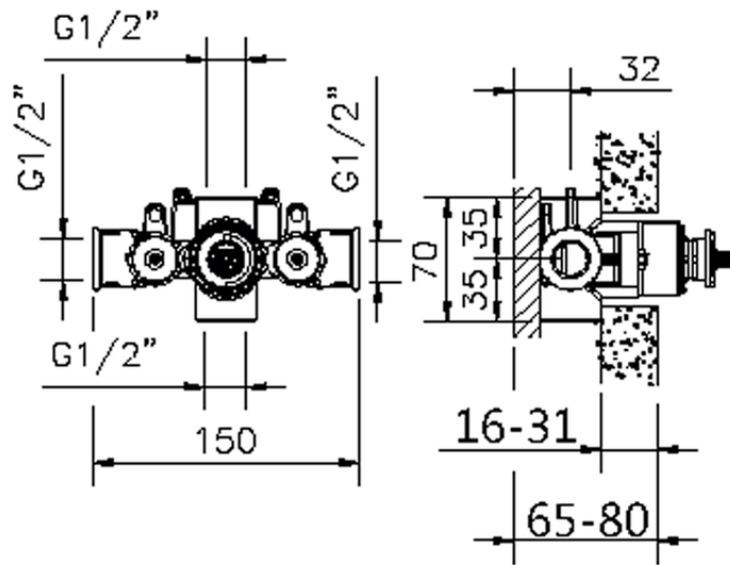

## Parte esterna termostatico doccia incasso VICTORIAN\_VT007200

VT007200

<https://www.huberitalia.com/parte-esterna-termostatico-doccia-incasso-victorian-vt007200>

ZB007201

<https://www.huberitalia.com/parte-incasso-termostatico-doccia-1-2-incasso-zb007201>