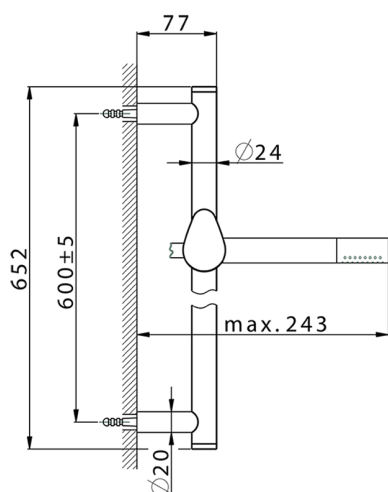

CARATTERISTICHE

2026-06-21