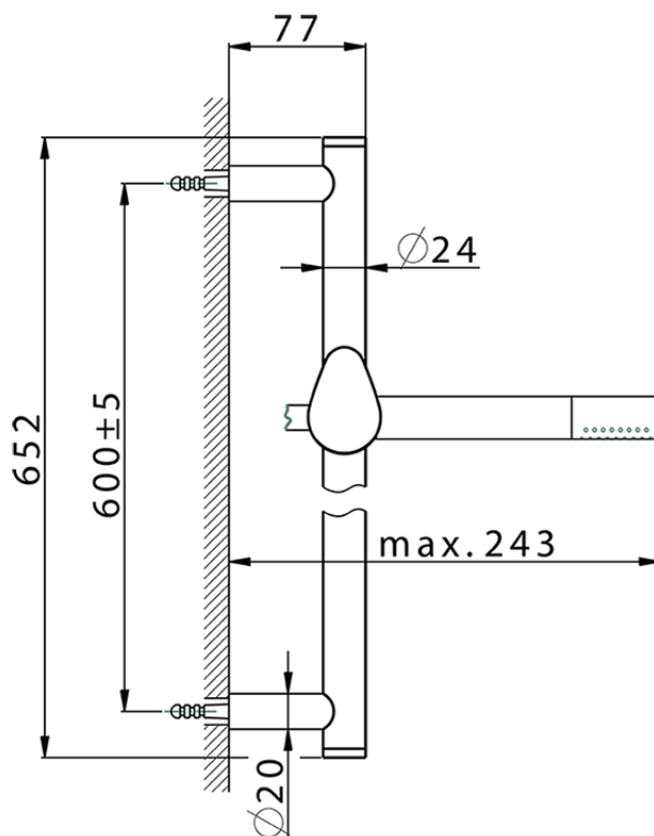

Completo doccia saliscendi SHOWER_HC003110

HC003110

<https://www.huberitalia.com/completo-doccia-saliscendi-shower-hc003110>

2026-04-17