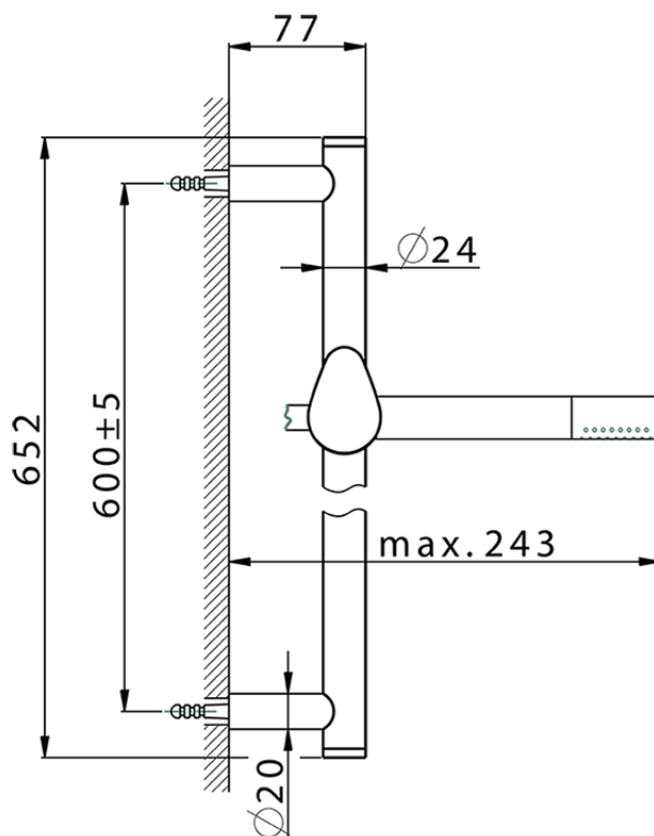

Completo doccia saliscendi SHOWER_HC003110

HC003110

<https://www.huberitalia.com/completo-doccia-saliscendi-shower-hc003110>

2026-06-21