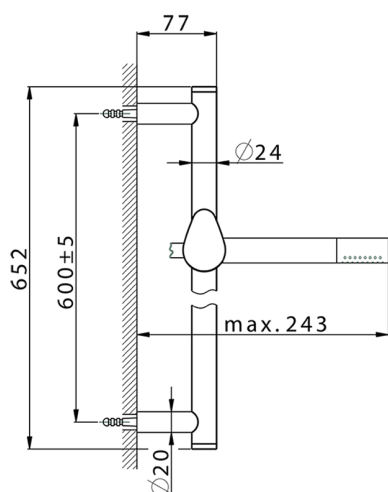

CARATTERISTICHE

2026-04-17