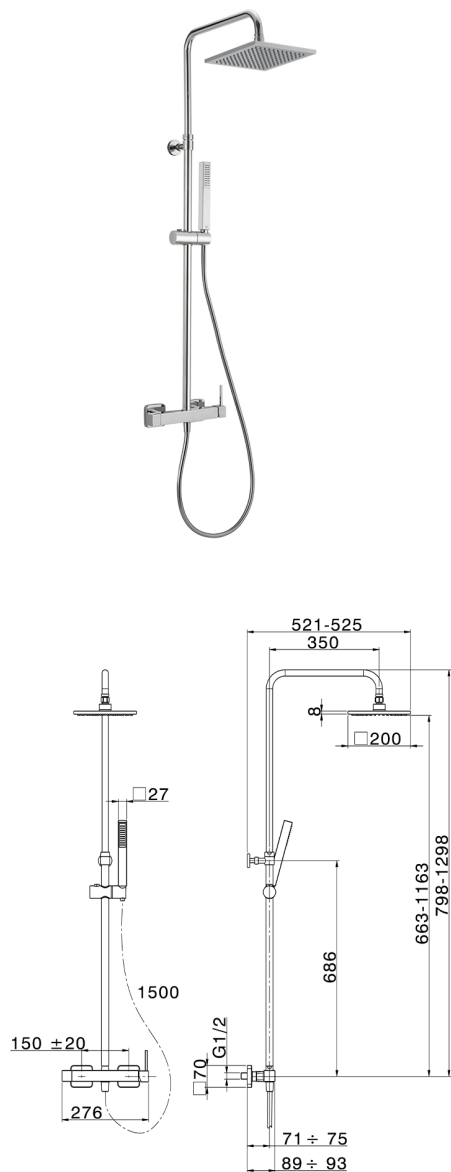

Colonna doccia monocomando 2 funzioni COLUMNS_QT004020

MODELLO **QT004020**

Colonna doccia monocomando 2 funzioni,deviatore 2 uscite,colonna telescopica,supporto doccetta scorrevole,doccetta monogetto minimalista quadra 27x27 mm ABS,soffione quadro 200x200 mm sp.8 mm in Ottone,flex Ottone 150 cm

FINITURE DISPONIBILI

21 21 Cromo

CARATTERISTICHE

Ricambio Cartuccia **ZZ94240000**

Cartuccia Monocomando 25 mm

2026-05-13