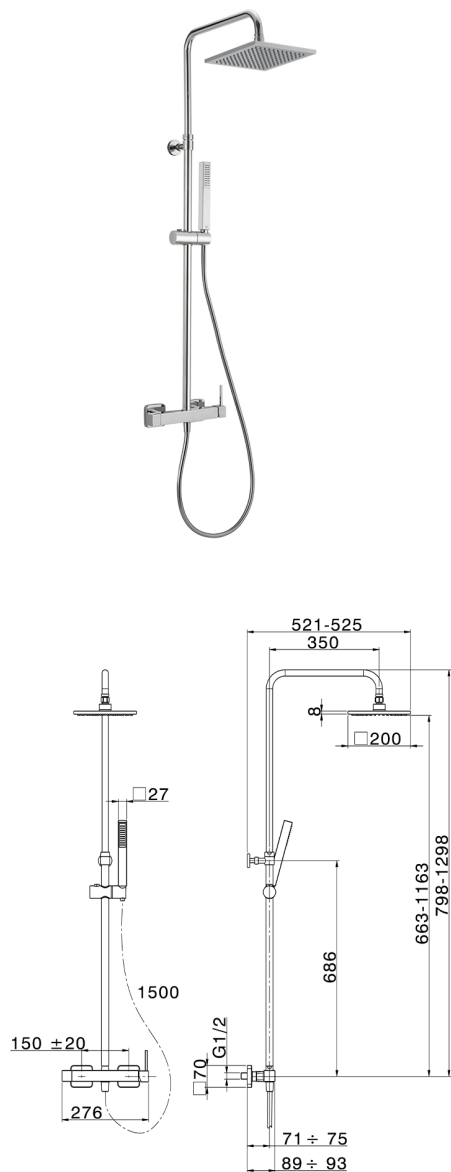

Colonna doccia monocomando 2 funzioni COLUMNS_QT004020

MODELLO **QT004020**

Colonna doccia monocomando 2 funzioni,deviatore 2 uscite,colonna telescopica,supporto doccetta scorrevole,doccetta monogetto minimalista quadra 27x27 mm ABS,soffione quadro 200x200 mm sp.8 mm in Ottone,flex Ottone 150 cm

FINITURE DISPONIBILI

21 21 Cromo

CARATTERISTICHE

Ricambio Cartuccia **ZZ94240000**

Cartuccia Monocomando 25 mm

2026-06-29