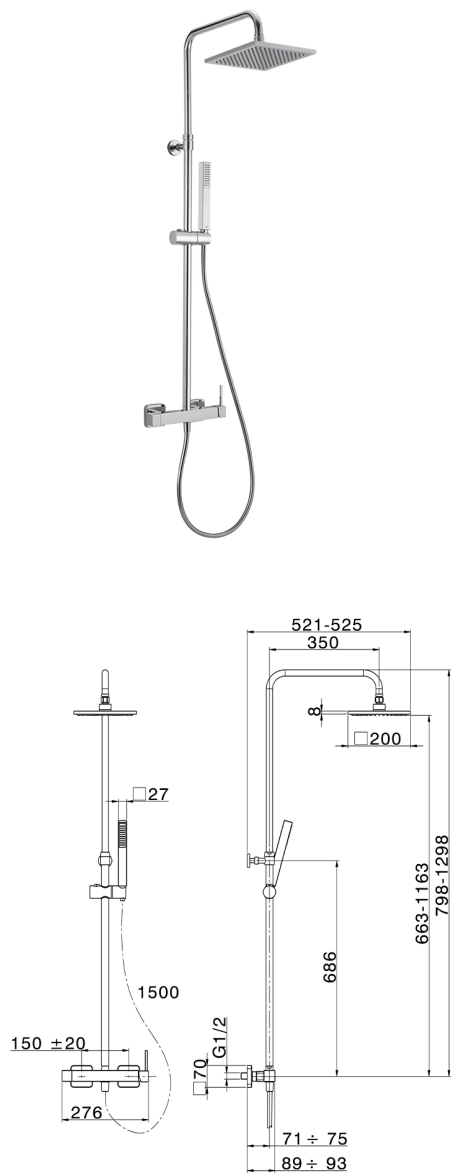

## Colonna doccia monocomando 2 funzioni COLUMNS\_QT004020

MODELLO **QT004020**

Colonna doccia monocomando 2 funzioni,deviatore 2 uscite,colonna telescopica,supporto doccetta scorrevole,doccetta monogetto minimalista quadra 27x27 mm ABS,soffione quadro 200x200 mm sp.8 mm in Ottone,flex Ottone 150 cm

FINITURE DISPONIBILI

**21** 21 Cromo

CARATTERISTICHE

Ricambio Cartuccia **ZZ94240000**

**Cartuccia Monocomando 25 mm**

2026-06-08