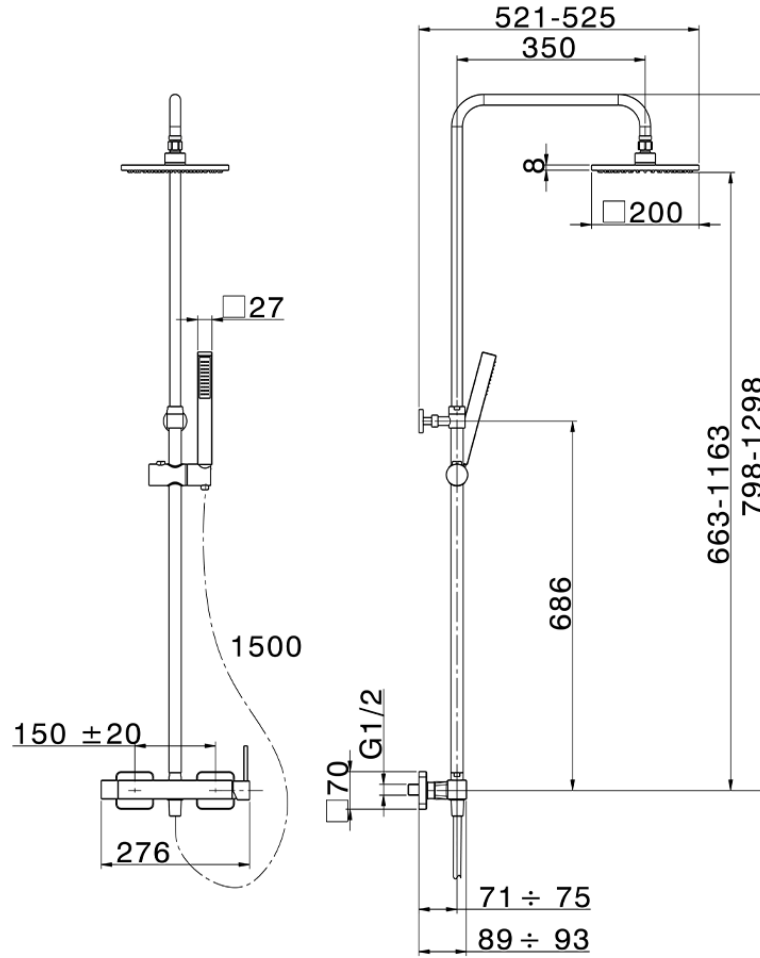

Colonna doccia monocomando 2 funzioni COLUMNS_QT004020

QT004020

<https://www.huberitalia.com/colonna-doccia-monocomando-2-funzioni-columns-qt004020>

2026-06-28