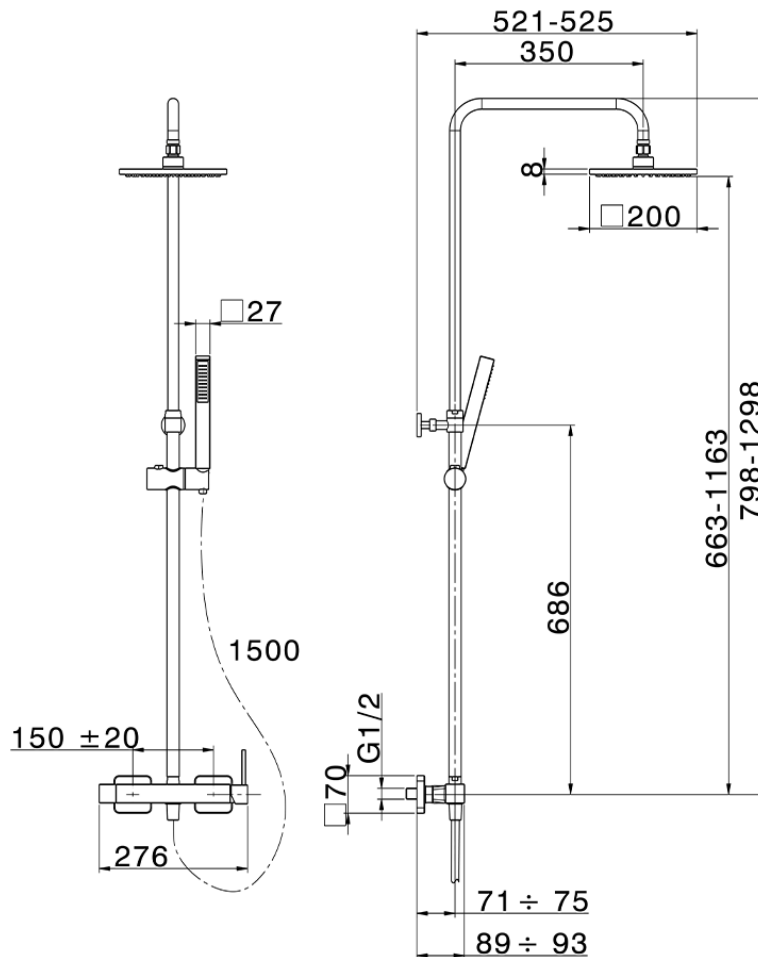

Colonna doccia monocomando 2 funzioni COLUMNS_QT004020

QT004020

<https://www.huberitalia.com/colonna-doccia-monocomando-2-funzioni-columns-qt004020>

2026-05-13