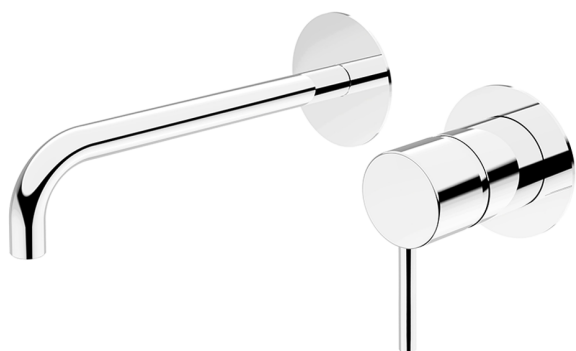

Parte esterna monocomando lavabo a parete M32_MT005510

MODELLO **MT005510**

Parte esterna monocomando lavabo a parete, senza parte incasso, bocca L.200 mm, per art. Easy-Box ZB002450 e art. ZB025510

FINITURE DISPONIBILI

-  **21** 21 Cromo
-  **26** 26 Vecchio Rame
-  **2F** 2F Nichel Spazzolato
-  **2W** 2W Oro Spazzolato
-  **40** 40 Nero Opaco
-  **4Q** 4Q Bianco Opaco

CARATTERISTICHE

Installazione **Incasso**
 Parti Incasso necessarie **ZB002450**

Parte incasso monocomando lavabo a parete Easy-Box INCASSO_ZB002450

MODELLO **ZB002450**

Parte incasso monocomando lavabo a parete Easy-Box, con scatola di protezione, senza parte esterna

FINITURE DISPONIBILI

CARATTERISTICHE

Installazione	Incasso
Ricambio Cartuccia	ZZ95409000
Cartuccia Monocomando 35 mm	
Incasso	1

Piastra/Plate/Plaque/Platte/Placa

2-3mm: XX 56-76

10mm: XX 48-68

DeviaStop

La tecnologia Devia Stop di Huber consente con un semplice movimento rotativo di gestire la portata dell'acqua e di scegliere la modalità d'erogazione (soffione, doccia a mano).