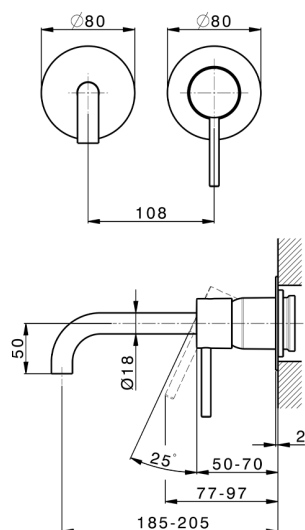

Parte esterna monocomando lavabo a parete M32_MT005510

MODELLO **MT005510**

Parte esterna monocomando lavabo a parete, senza parte incasso, bocca L.200 mm, per art. Easy-Box ZB002450 e art. ZB025510

FINITURE DISPONIBILI

-  **21** 21 Cromo
-  **26** 26 Vecchio Rame
-  **2F** 2F Nichel Spazzolato
-  **2W** 2W Oro Spazzolato
-  **40** 40 Nero Opaco
-  **4Q** 4Q Bianco Opaco

CARATTERISTICHE

Installazione **Incasso**
 Parti Incasso necessarie **ZB002450**

Parte incasso monocomando lavabo a parete Easy-Box INCASSO_ZB002450

MODELLO **ZB002450**

Parte incasso monocomando lavabo a parete Easy-Box, con scatola di protezione, senza parte esterna

FINITURE DISPONIBILI

04 04 Senza Finitura

CARATTERISTICHE

Installazione	Incasso
Ricambio Cartuccia	ZZ95409000
Cartuccia Monocomando 35 mm	
Incasso	1

Piastra/Plate/Plaque/Platte/Placa

2-3mm: XX 56-76

10mm: XX 48-68

DeviaStop

La tecnologia Devia Stop di Huber consente con un semplice movimento rotativo di gestire la portata dell'acqua e di scegliere la modalità d'erogazione (soffione, doccia a mano).