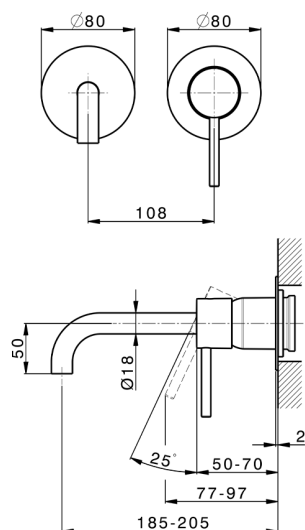

Parte esterna monocomando lavabo a parete M32_MT005510

MODELLO **MT005510**

Parte esterna monocomando lavabo a parete, senza parte incasso, bocca L.200 mm, per art. Easy-Box ZB002450 e art. ZB025510

FINITURE DISPONIBILI

-  **21** 21 Cromo
-  **26** 26 Vecchio Rame
-  **2F** 2F Nichel Spazzolato
-  **2W** 2W Oro Spazzolato
-  **40** 40 Nero Opaco
-  **4Q** 4Q Bianco Opaco

CARATTERISTICHE

Installazione **Incasso**
 Parti Incasso necessarie **ZB002450**

Parte incasso monocomando lavabo a parete Easy-Box INCASSO_ZB002450

MODELLO **ZB002450**

Parte incasso monocomando lavabo a parete Easy-Box, con scatola di protezione, senza parte esterna

FINITURE DISPONIBILI

CARATTERISTICHE

Installazione	Incasso
Ricambio Cartuccia	ZZ95409000
Cartuccia Monocomando 35 mm	
Incasso	1

Piastra/Plate/Plaque/Platte/Placa

2-3mm: XX 56-76

10mm: XX 48-68

DeviaStop

La tecnologia Devia Stop di Huber consente con un semplice movimento rotativo di gestire la portata dell'acqua e di scegliere la modalità d'erogazione (soffione, doccia a mano).