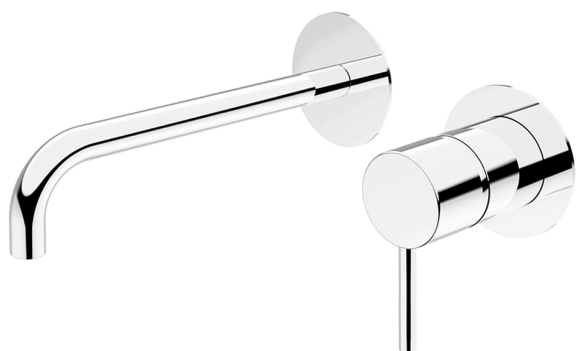

Parte esterna monocomando lavabo a parete M32_MT005510

MODELLO **MT005510**

Parte esterna monocomando lavabo a parete, senza parte incasso, bocca L.200 mm, per art. Easy-Box ZB002450 e art. ZB025510

FINITURE DISPONIBILI

-  **21** 21 Cromo
-  **26** 26 Vecchio Rame
-  **2F** 2F Nichel Spazzolato
-  **2W** 2W Oro Spazzolato
-  **40** 40 Nero Opaco
-  **4Q** 4Q Bianco Opaco

CARATTERISTICHE

Installazione **Incasso**
 Parti Incasso necessarie **ZB002450**

Parte incasso monocomando lavabo a parete Easy-Box INCASSO_ZB002450

MODELLO **ZB002450**

Parte incasso monocomando lavabo a parete Easy-Box, con scatola di protezione, senza parte esterna

FINITURE DISPONIBILI

04 04 Senza Finitura

CARATTERISTICHE

Installazione	Incasso
Ricambio Cartuccia	ZZ95409000
Cartuccia Monocomando 35 mm	
Incasso	1

Piastra/Plate/Plaque/Platte/Placa

2-3mm: XX 56-76

10mm: XX 48-68

DeviaStop

La tecnologia Devia Stop di Huber consente con un semplice movimento rotativo di gestire la portata dell'acqua e di scegliere la modalità d'erogazione (soffione, doccia a mano).