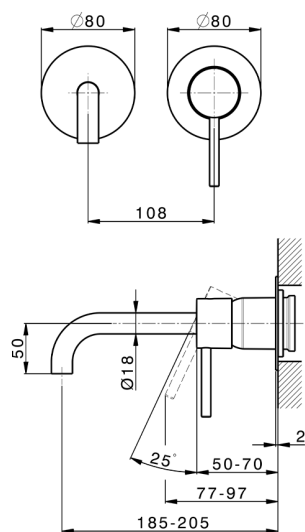

Parte esterna monocomando lavabo a parete M32_MT005510

MODELLO **MT005510**

Parte esterna monocomando lavabo a parete, senza parte incasso, bocca L.200 mm, per art. Easy-Box ZB002450 e art. ZB025510

FINITURE DISPONIBILI

-  **21** 21 Cromo
-  **26** 26 Vecchio Rame
-  **2F** 2F Nichel Spazzolato
-  **2W** 2W Oro Spazzolato
-  **40** 40 Nero Opaco
-  **4Q** 4Q Bianco Opaco

CARATTERISTICHE

Installazione **Incasso**
 Parti Incasso necessarie **ZB002450**

Parte incasso monocomando lavabo a parete Easy-Box INCASSO_ZB002450

MODELLO **ZB002450**

Parte incasso monocomando lavabo a parete Easy-Box, con scatola di protezione, senza parte esterna

FINITURE DISPONIBILI

04 04 Senza Finitura

CARATTERISTICHE

Installazione	Incasso
Ricambio Cartuccia	ZZ95409000
Cartuccia Monocomando 35 mm	
Incasso	1

Piastra/Plate/Plaque/Platte/Placa

2-3mm: XX 56-76

10mm: XX 48-68

DeviaStop

La tecnologia Devia Stop di Huber consente con un semplice movimento rotativo di gestire la portata dell'acqua e di scegliere la modalità d'erogazione (soffione, doccia a mano).