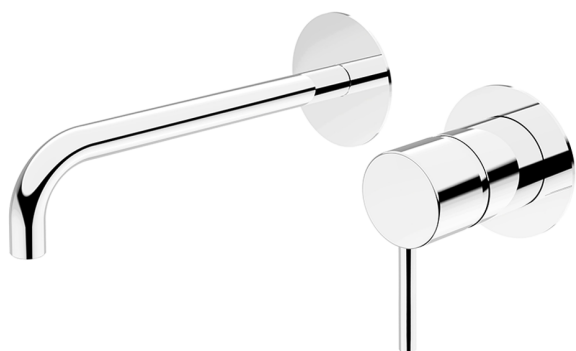

## Parte esterna monocomando lavabo a parete M32\_MT005510

MODELLO **MT005510**

Parte esterna monocomando lavabo a parete, senza parte incasso, bocca L.200 mm, per art. Easy-Box ZB002450 e art. ZB025510

### FINITURE DISPONIBILI

-  **21** 21 Cromo
-  **26** 26 Vecchio Rame
-  **2F** 2F Nichel Spazzolato
-  **2W** 2W Oro Spazzolato
-  **40** 40 Nero Opaco
-  **4Q** 4Q Bianco Opaco

## Parte incasso monocomando lavabo a parete Easy-Box INCASSO\_ZB002450

MODELLO **ZB002450**

Parte incasso monocomando lavabo a parete Easy-Box, con scatola di protezione, senza parte esterna

FINITURE DISPONIBILI

10mm: XX 48-68